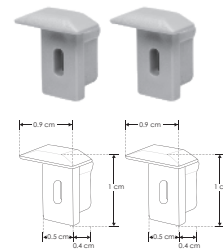

## ILUPA1009KIT.

[ Acabado Natural ]

**Material** Kit de perfil de aluminio con ceja, acabado natural de empotrado de 2 m de largo, para recibir tira extraplana de LEDs

**Incluye** Perfil de aluminio, mica, kit de 2 tapas laterales y kit de 2 grapas

### MICDIFILUPA1005C

Mica continua de silicón difusa para perfiles de aluminio ILUPA1005 / ILUPA1009

Se vende por separado en múltiplos de 10 m, máximo 100 m

### MICDIFILUPA1009

Mica de silicón difusa para perfil de aluminio ILUPA1009, 2 m de largo

### TAPATILUPA1009

Kit de 2 tapas laterales de plástico para perfil de aluminio ILUPA1009