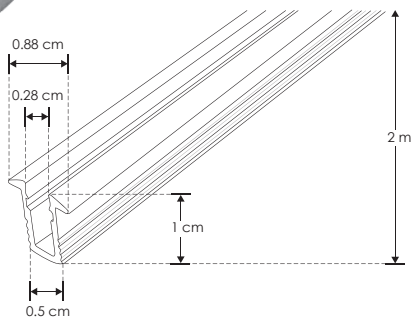

## KIT DE PERFIL

El perfil más pequeño del mercado

## ILUPA1009KIT.

[ Acabado Natural ]

**Material** Kit de perfil de aluminio con ceja, acabado natural de empotrado de 2 m de largo, para recibir tira extraplana de LEDs

**Incluye** Perfil de aluminio, mica, kit de 2 tapas laterales y kit de 2 grapas