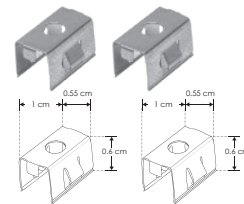

GRAPAILUPA1009

Kit de 2 grapas de metal para sujeción de perfil de aluminio ILUPA1009

IP
20