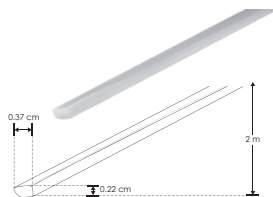

## ILUPA1009KIT.

[ Acabado Natural ]

**Material** Kit de perfil de aluminio con ceja, acabado natural de empotrado de 2 m de largo, para recibir tira extraplana de LEDs

**Incluye** Perfil de aluminio, mica, kit de 2 tapas laterales y kit de 2 grapas

Tiras de LEDs recomendadas:

LDPB2216WW241205  
LDPB2216Z241205R  
LDPB2216W241205R

LDPB2216WW242105  
LDPB2216Z242105R  
LDPB2216W242105R

LDPBCOBWW24480R5  
LDPBCOBZ24480R5  
LDPBCOBW24480R5

**accesorios** También se venden por separado, únicamente como refacción.

### MICDIFILUPA1005C

Mica continua de silicón difusa para perfiles de aluminio ILUPA1005 / ILUPA1009

Se vende por separado en múltiplos de 10 m, máximo 100 m

### MICDIFILUPA1009

Mica de silicón difusa para perfil de aluminio ILUPA1009, 2 m de largo