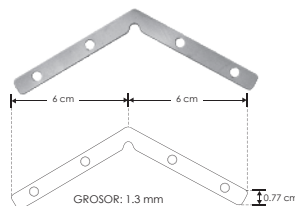

SETCLIPPA2403CO

Kit de 2 resortes de sujeción para perfiles de aluminio ILUPA2403CON / ILUPA2403CO

IP
20

mica continua

MICILUPA240304

Mica difusa continua para perfiles de aluminio ILUPA2403CO / ILUPA2403CON e ILUPA2404CO / ILUPA2404CON

Se vende por separado en múltiplos de 10 m, máximo 60 m

MICILUPA240304N

Mica negra traslúcida continua para perfiles de aluminio ILUPA2403CO / ILUPA2403CON e ILUPA2404CO / ILUPA2404CON

Se vende por separado en múltiplos de 10 m, máximo 60 m

coples

COPLE90PA240304

Conector 90° para perfiles de aluminio ILUPA2403CO / ILUPA2403CON e ILUPA2404CO / ILUPA2404CON incluye 4 tornillos
Se vende por separado

COPLE120PA240304

Conector 120° para perfiles de aluminio ILUPA2403CO / ILUPA2403CON e ILUPA2404CO / ILUPA2404CON incluye 4 tornillos
Se vende por separado