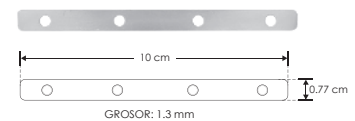

Se vende por separado en múltiplos de 10 m, máximo 60 m

MICILUPA240304N

Mica negra traslúcida continua para perfiles de aluminio ILUPA2403CO / ILUPA2403CON e ILUPA2404CO / ILUPA2404CON

Se vende por separado en múltiplos de 10 m, máximo 60 m

coples

COPLE90PA240304

Conector 90° para perfiles de aluminio ILUPA2403CO / ILUPA2403CON e ILUPA2404CO / ILUPA2404CON incluye 4 tornillos
Se vende por separado

COPLE120PA240304

Conector 120° para perfiles de aluminio ILUPA2403CO / ILUPA2403CON e ILUPA2404CO / ILUPA2404CON incluye 4 tornillos
Se vende por separado

COPLE180PA240304

Conector 180° para perfiles de aluminio ILUPA2403CO / ILUPA2403CON e ILUPA2404CO / ILUPA2404CON incluye 4 tornillos
Se vende por separado