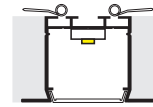

KIT DE PERFIL

Mica continua de 60 m disponible

ILUPA2403CONKIT.

[Acabado Negro]

ILUPA2403COKIT.

[Acabado Natural]

Material Kit de perfil de aluminio con ceja, acabado negro o natural, de empotrar de 2 m de largo, para recibir tira extraplana de LEDs

Incluye Perfil de aluminio, Kit de 2 tapas laterales, kit de 2 grapas y kit de 2 resortes de sujeción

No incluye mica

accesorios También se venden por separado, únicamente como refacción.

SETILUPA2403CON [Negro]

SETILUPA2403CO [Gris]

Kit de terminación lateral para perfiles ILUPA2403CON / ILUPA2403CO que incluye 2 tapas laterales de plástico

GRPAILUPA2403CON [Negro]

GRPAILUPA2403CO [Plateado]

Kit de 2 grapas de sujeción para perfiles de aluminio ILUPA2403CON / ILUPA2403CO