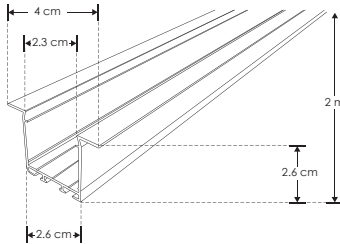

KIT DE PERFIL

Mica continua de 60 m disponible

ILUPA2403CONKIT.

[Acabado Negro]

ILUPA2403COKIT.

[Acabado Natural]

Material Kit de perfil de aluminio con ceja, acabado negro o natural, de empotrar de 2 m de largo, para recibir tira extraplana de LEDs

Incluye Perfil de aluminio, Kit de 2 tapas laterales, kit de 2 grapas y kit de 2 resortes de sujeción

No incluye mica

accesorios También se venden por separado, únicamente como refacción.

SETILUPA2403CON [Negro]