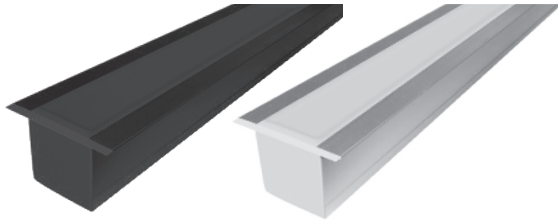

KIT DE PERFIL

Mica continua de 60 m disponible

ILUPA2403CONKIT.

[Acabado Negro]

ILUPA2403COKIT.

[Acabado Natural]

Material Kit de perfil de aluminio con ceja, acabado negro o natural, de empotrar de 2 m de largo, para recibir tira extraplana de LEDs

Incluye Perfil de aluminio, Kit de 2 tapas laterales, kit de 2 grapas y kit de 2 resortes de sujeción

No incluye mica

accesorios También se venden por separado, únicamente como refacción.

SETILUPA2403CON [Negro]

SETILUPA2403CO [Gris]

Kit de terminación lateral para perfiles ILUPA2403CON / ILUPA2403CO que incluye 2 tapas laterales de plástico

GRPAILUPA2403CON [Negro]

GRPAILUPA2403CO [Plateado]

Kit de 2 grapas de sujeción para perfiles de aluminio ILUPA2403CON / ILUPA2403CO

SETCLIPPA2403CO

Kit de 2 resortes de sujeción para perfiles de aluminio ILUPA2403CON / ILUPA2403CO

IP
20

mica continua

MICILUPA240304

Mica difusa continua para perfiles de aluminio ILUPA2403CO / ILUPA2403CON e ILUPA2404CO / ILUPA2404CON