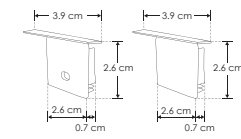

Incluye Perfil de aluminio, Kit de 2 tapas laterales, kit de 2 grapas y kit de 2 resortes de sujeción

No incluye mica

accesorios También se venden por separado, únicamente como refacción.

SETILUPA2403CON [Negro]