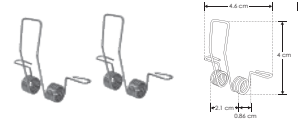

KIT DE PERFIL

Mica continua de 60 m disponible

ILUPA2403CONKIT.

[Acabado Negro]

ILUPA2403COKIT.

[Acabado Natural]

Material Kit de perfil de aluminio con ceja, acabado negro o natural, de empotrar de 2 m de largo, para recibir tira extraplana de LEDs

Incluye Perfil de aluminio, Kit de 2 tapas laterales, kit de 2 grapas y kit de 2 resortes de sujeción

No incluye mica

accesorios También se venden por separado, únicamente como refacción.

SETILUPA2403CON [Negro]

SETILUPA2403CO [Gris]

Kit de terminación lateral para perfiles ILUPA2403CON / ILUPA2403CO que incluye 2 tapas laterales de plástico

GRPAILUPA2403CON [Negro]

GRPAILUPA2403CO [Plateado]

Kit de 2 grapas de sujeción para perfiles de aluminio ILUPA2403CON / ILUPA2403CO

SETCLIPPA2403CO

Kit de 2 resortes de sujeción para perfiles de aluminio ILUPA2403CON / ILUPA2403CO

IP
20

mica continua

MICILUPA240304

Mica difusa continua para perfiles de aluminio ILUPA2403CO / ILUPA2403CON e ILUPA2404CO / ILUPA2404CON