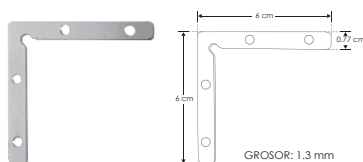

SETCLIPPA2403CO

Kit de 2 resortes de sujeción para perfiles de aluminio ILUPA2403CON / ILUPA2403CO

IP
20

mica continua

MICILUPA240304

Mica difusa continua para perfiles de aluminio ILUPA2403CO / ILUPA2403CON e ILUPA2404CO / ILUPA2404CON

Se vende por separado en múltiplos de 10 m, máximo 60 m

MICILUPA240304N

Mica negra traslúcida continua para perfiles de aluminio ILUPA2403CO / ILUPA2403CON e ILUPA2404CO / ILUPA2404CON

Se vende por separado en múltiplos de 10 m, máximo 60 m

coples

COPLE90PA240304

Conector 90° para perfiles de aluminio ILUPA2403CO / ILUPA2403CON e ILUPA2404CO / ILUPA2404CON incluye 4 tornillos
Se vende por separado

COPLE120PA240304

Conector 120° para perfiles de aluminio ILUPA2403CO / ILUPA2403CON e ILUPA2404CO / ILUPA2404CON incluye 4 tornillos
Se vende por separado

COPLE180PA240304

Conector 180° para perfiles de aluminio ILUPA2403CO / ILUPA2403CON e ILUPA2404CO / ILUPA2404CON incluye 4 tornillos
Se vende por separado