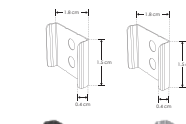

KIT DE PERFIL

Mica continua de 60 m disponible

ILUPA2403CONKIT.

[Acabado Negro]

ILUPA2403COKIT.

[Acabado Natural]

Material Kit de perfil de aluminio con ceja, acabado negro o natural, de empotrar de 2 m de largo, para recibir tira extraplana de LEDs

Incluye Perfil de aluminio, Kit de 2 tapas laterales, kit de 2 grapas y kit de 2 resortes de sujeción

No incluye mica

accesorios También se venden por separado, únicamente como refacción.

SETILUPA2403CON [Negro]

SETILUPA2403CO [Gris]

Kit de terminación lateral para perfiles ILUPA2403CON / ILUPA2403CO que incluye 2 tapas laterales de plástico

GRPAILUPA2403CON [Negro]

GRPAILUPA2403CO [Plateado]

Kit de 2 grapas de sujeción para perfiles de aluminio ILUPA2403CON / ILUPA2403CO

SETCLIPPA2403CO

Kit de 2 resortes de sujeción para perfiles de aluminio ILUPA2403CON / ILUPA2403CO

IP
20

mica continua

MICILUPA240304

Mica difusa continua para perfiles de aluminio ILUPA2403CO / ILUPA2403CON e ILUPA2404CO / ILUPA2404CON