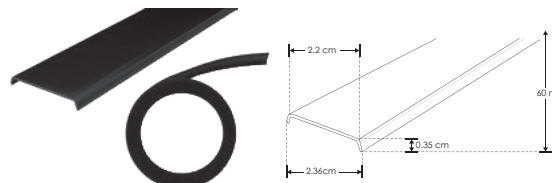

MICILUPA240304N

Mica negra traslúcida continua para perfiles de aluminio ILUPA2403CO / ILUPA2403CON e ILUPA2404CO / ILUPA2404CON

Se vende por separado en múltiplos de 10 m, máximo 60 m