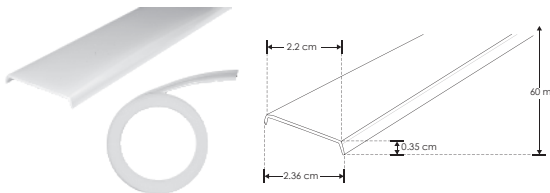

KIT DE PERFIL

Mica continua de 60 m disponible

ILUPA2403CONKIT.

[Acabado Negro]

ILUPA2403COKIT.

[Acabado Natural]

Material Kit de perfil de aluminio con ceja, acabado negro o natural, de empotrar de 2 m de largo, para recibir tira extraplana de LEDs

SETILUPA2403CO [Gris]

Kit de terminación lateral para perfiles ILUPA2403CON / ILUPA2403CO que incluye 2 tapas laterales de plástico

GRPAILUPA2403CON [Negro]

GRPAILUPA2403CO [Plateado]

Kit de 2 grapas de sujeción para perfiles de aluminio ILUPA2403CON / ILUPA2403CO

SETCLIPPA2403CO

Kit de 2 resortes de sujeción para perfiles de aluminio ILUPA2403CON / ILUPA2403CO

IP
20

mica continua

MICILUPA240304

Mica difusa continua para perfiles de aluminio ILUPA2403CO / ILUPA2403CON e ILUPA2404CO / ILUPA2404CON