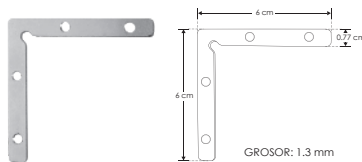

GRPAILUPA2404CON [Negro]
GRPAILUPA2404CO [Plateado]

Kit de 2 grapas de metal para sujeción de perfiles de aluminio ILUPA2404CON / ILUPA2404CO

KITCOL2404CO

Kit de 2 cables de acero y 4 soportes para perfiles de aluminio ILUPA2404CON / ILUPA2404CO 2 m de largo.
Se vende por separado

IP 20

mica continua

MICILUPA240304

Mica difusa continua para perfiles de aluminio ILUPA2403CO / ILUPA2403CON e ILUPA2404CO / ILUPA2404CON

Se vende por separado en múltiplos de 10 m, máximo 60 m

MICILUPA240304N

Mica negra traslúcida continua para perfiles de aluminio ILUPA2403CO / ILUPA2403CON e ILUPA2404CO / ILUPA2404CON

Se vende por separado en múltiplos de 10 m, máximo 60 m

coples

COPLE90PA240304

Conector 90° para perfiles de aluminio ILUPA2403CO / ILUPA2403CON e ILUPA2404CO / ILUPA2404CON incluye 4 tornillos

Se vende por separado

COPLE120PA240304

Conector 120° para perfiles de aluminio ILUPA2403CO / ILUPA2403CON e ILUPA2404CO / ILUPA2404CON incluye 4 tornillos

Se vende por separado

COPLE180PA240304

Conector 180° para perfiles de aluminio ILUPA2403CO / ILUPA2403CON e ILUPA2404CO / ILUPA2404CON incluye 4 tornillos