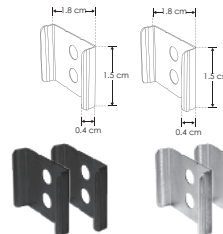

KIT DE PERFIL

Mica continua de 60 m disponible

ILUPA2404CONKIT.

[Acabado Negro]

ILUPA2404COKIT.

[Acabado Natural]

Material Kit de perfil de aluminio sin ceja, acabado negro o natural de empotrar, sobreponer o suspender de 2 m de largo, para recibir tira extraplana de LEDs

Incluye Perfil de aluminio, Kit de 2 tapas laterales y kit de 2 grapas

No incluye mica

accesorios También se venden por separado, únicamente como refacción.

SETILUPA2404CON [Negro]
SETILUPA2404CO [Gris]

Kit de 2 tapas laterales de plástico para perfiles de aluminio ILUPA2404CON / ILUPA2404CO

GRPAILUPA2404CON [Negro]
GRPAILUPA2404CO [Plateado]

Kit de 2 grapas de metal para sujeción de perfiles de aluminio ILUPA2404CON / ILUPA2404CO

KITCOL2404CO

Kit de 2 cables de acero y 4 soportes para perfiles de aluminio ILUPA2404CON / ILUPA2404CO 2 m de largo.
Se vende por separado