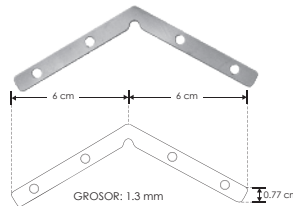

Mica negra traslúcida continua para perfiles de aluminio ILUPA2403CO / ILUPA2403CON e ILUPA2404CO / ILUPA2404CON

Se vende por separado en múltiplos de 10 m, máximo 60 m

coples

COPLE90PA240304

Conector 90° para perfiles de aluminio ILUPA2403CO / ILUPA2403CON e ILUPA2404CO / ILUPA2404CON incluye 4 tornillos

Se vende por separado

COPLE120PA240304

Conector 120° para perfiles de aluminio ILUPA2403CO / ILUPA2403CON e ILUPA2404CO / ILUPA2404CON incluye 4 tornillos

Se vende por separado

COPLE180PA240304

Conector 180° para perfiles de aluminio ILUPA2403CO / ILUPA2403CON e ILUPA2404CO / ILUPA2404CON incluye 4 tornillos