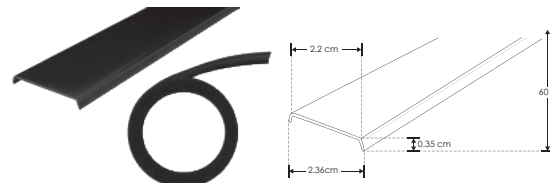

GRPAILUPA2404CON [Negro]
GRPAILUPA2404CO [Plateado]

Kit de 2 grapas de metal para sujeción de perfiles de aluminio ILUPA2404CON / ILUPA2404CO

KITCOL2404CO

Kit de 2 cables de acero y 4 soportes para perfiles de aluminio ILUPA2404CON / ILUPA2404CO 2 m de largo.
Se vende por separado

IP 20

mica continua

MICILUPA240304

Mica difusa continua para perfiles de aluminio ILUPA2403CO / ILUPA2403CON e ILUPA2404CO / ILUPA2404CON

Se vende por separado en múltiplos de 10 m, máximo 60 m

MICILUPA240304N

Mica negra traslúcida continua para perfiles de aluminio ILUPA2403CO / ILUPA2403CON e ILUPA2404CO / ILUPA2404CON

Se vende por separado en múltiplos de 10 m, máximo 60 m

coples

COPLE90PA240304

Conector 90° para perfiles de aluminio ILUPA2403CO / ILUPA2403CON e ILUPA2404CO / ILUPA2404CON incluye 4 tornillos