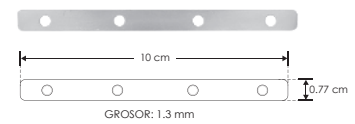

GRPAILUPA2404CON [Negro]
GRPAILUPA2404CO [Plateado]

Kit de 2 grapas de metal para sujeción de perfiles de aluminio ILUPA2404CON / ILUPA2404CO

KITCOL2404CO

Kit de 2 cables de acero y 4 soportes para perfiles de aluminio ILUPA2404CON / ILUPA2404CO 2 m de largo.
Se vende por separado

Mica negra traslúcida continua para perfiles de aluminio ILUPA2403CO / ILUPA2403CON e ILUPA2404CO / ILUPA2404CON

Se vende por separado en múltiplos de 10 m, máximo 60 m

coples

COPLE90PA240304

Conector 90° para perfiles de aluminio ILUPA2403CO / ILUPA2403CON e ILUPA2404CO / ILUPA2404CON incluye 4 tornillos

Se vende por separado

COPLE120PA240304

Conector 120° para perfiles de aluminio ILUPA2403CO / ILUPA2403CON e ILUPA2404CO / ILUPA2404CON incluye 4 tornillos

Se vende por separado

COPLE180PA240304

Conector 180° para perfiles de aluminio ILUPA2403CO / ILUPA2403CON e ILUPA2404CO / ILUPA2404CON incluye 4 tornillos