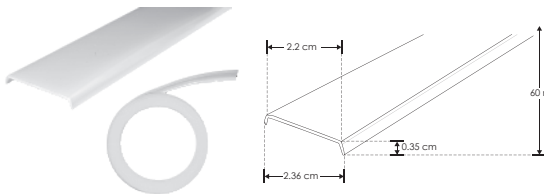

KIT DE PERFIL

Mica continua de 60 m disponible

ILUPA2404CONKIT.

[Acabado Negro]

ILUPA2404COKIT.

[Acabado Natural]

Material Kit de perfil de aluminio sin ceja, acabado negro o natural de empotrar, sobreponer o suspender de 2 m de largo, para recibir tira extraplana de LEDs

GRPAILUPA2404CON [Negro]
GRPAILUPA2404CO [Plateado]

Kit de 2 grapas de metal para sujeción de perfiles de aluminio ILUPA2404CON / ILUPA2404CO

KITCOL2404CO

Kit de 2 cables de acero y 4 soportes para perfiles de aluminio ILUPA2404CON / ILUPA2404CO 2 m de largo.
Se vende por separado

IP 20

mica continua

MICILUPA240304

Mica difusa continua para perfiles de aluminio ILUPA2403CO / ILUPA2403CON e ILUPA2404CO / ILUPA2404CON

Se vende por separado en múltiplos de 10 m, máximo 60 m

MICILUPA240304N