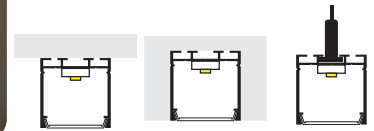

KIT DE PERFIL

Mica continua de 60 m disponible

ILUPA2404CONKIT.

[Acabado Negro]

ILUPA2404COKIT.

[Acabado Natural]

Material Kit de perfil de aluminio sin ceja, acabado negro o natural de empotrar, sobreponer o suspender de 2 m de largo, para recibir tira extraplana de LEDs

Incluye Perfil de aluminio, Kit de 2 tapas laterales y kit de 2 grapas

No incluye mica

accesorios También se venden por separado, únicamente como refacción.

SETILUPA2404CON [Negro]
SETILUPA2404CO [Gris]

Kit de 2 tapas laterales de plástico para perfiles de aluminio ILUPA2404CON / ILUPA2404CO