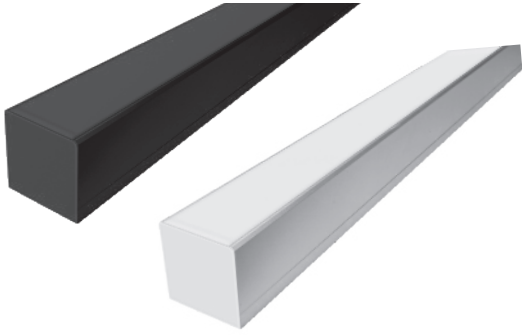

KIT DE PERFIL

Mica continua de 60 m disponible

ILUPA2404CONKIT.

[Acabado Negro]

ILUPA2404COKIT.

[Acabado Natural]

Material Kit de perfil de aluminio sin ceja, acabado negro o natural de empotrar, sobreponer o suspender de 2 m de largo, para recibir tira extraplana de LEDs

Incluye Perfil de aluminio, Kit de 2 tapas laterales y kit de 2 grapas

No incluye mica

accesorios También se venden por separado, únicamente como refacción.

SETILUPA2404CON [Negro]
SETILUPA2404CO [Gris]

Kit de 2 tapas laterales de plástico para perfiles de aluminio ILUPA2404CON / ILUPA2404CO

GRPAILUPA2404CON [Negro]
GRPAILUPA2404CO [Plateado]

Kit de 2 grapas de metal para sujeción de perfiles de aluminio ILUPA2404CON / ILUPA2404CO

KITCOL2404CO

Kit de 2 cables de acero y 4 soportes para perfiles de aluminio ILUPA2404CON / ILUPA2404CO 2 m de largo.
Se vende por separado