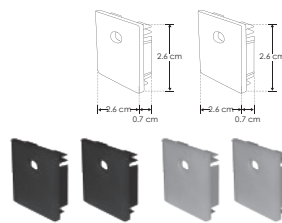

KIT DE PERFIL

Mica continua de 60 m disponible

ILUPA2404CONKIT.

[Acabado Negro]

ILUPA2404COKIT.

[Acabado Natural]

Material Kit de perfil de aluminio sin ceja, acabado negro o natural de empotrar, sobreponer o suspender de 2 m de largo, para recibir tira extraplana de LEDs

Incluye Perfil de aluminio, Kit de 2 tapas laterales y kit de 2 grapas

No incluye mica

accesorios También se venden por separado, únicamente como refacción.

SETILUPA2404CON [Negro]
SETILUPA2404CO [Gris]

Kit de 2 tapas laterales de plástico para perfiles de aluminio ILUPA2404CON / ILUPA2404CO

GRPAILUPA2404CON [Negro]
GRPAILUPA2404CO [Plateado]

Kit de 2 grapas de metal para sujeción de perfiles de aluminio ILUPA2404CON / ILUPA2404CO

KITCOL2404CO

Kit de 2 cables de acero y 4 soportes para perfiles de aluminio ILUPA2404CON / ILUPA2404CO 2 m de largo.
Se vende por separado