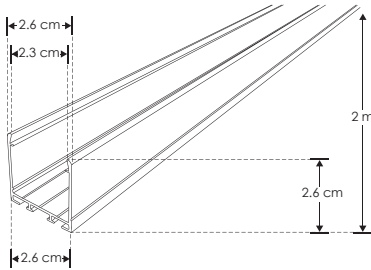

KIT DE PERFIL

Mica continua de 60 m disponible

ILUPA2404CONKIT.

[Acabado Negro]

ILUPA2404COKIT.

[Acabado Natural]

Material Kit de perfil de aluminio sin ceja, acabado negro o natural de empotrar, sobreponer o suspender de 2 m de largo, para recibir tira extraplana de LEDs

Incluye Perfil de aluminio, Kit de 2 tapas laterales y kit de 2 grapas

No incluye mica

accesorios También se venden por separado, únicamente como refacción.

SETILUPA2404CON [Negro]
SETILUPA2404CO [Gris]

Kit de 2 tapas laterales de plástico para perfiles de aluminio ILUPA2404CON / ILUPA2404CO