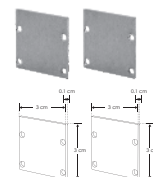

KIT DE PERFIL

Exteriores piso

ILUPA3030KIT.

[Acabado Natural]

Material Kit de perfil de aluminio sin ceja, acabado natural de empotrar de 3 m de largo, para recibir tira extraplana de LEDs

Incluye Perfil de aluminio, mica, kit de 2 tapas laterales y solera

NOTA: Se recomienda para uso exterior la tira con tecnología nano (IP66).

accesorios También se venden por separado, únicamente como refacción. Por su diseño de mica 360° no permite entrada de líquidos.

MICDIF3030

Mica difusa rectangular cerrada para perfil de aluminio PA3030, rectangular 3 m de largo

SOLILUPA3030

Solera de aluminio para adherir tira extraplana de LED en perfil PA3030, 3 m de largo

TAPLAT3030

Kit de terminación lateral para perfil PA3030 que incluye 2 tapas laterales de aluminio, 2 empaques de silicón y 8 tornillos de fijación

IP
65

IK
08