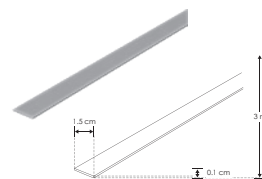

KIT DE PERFIL

Exteriores piso

ILUPA3030KIT.

[Acabado Natural]

Material Kit de perfil de aluminio sin ceja, acabado natural de empotrar de 3 m de largo, para recibir tira extraplana de LEDs

Incluye Perfil de aluminio, mica, kit de 2 tapas laterales y solera

NOTA: Se recomienda para uso exterior la tira con tecnología nano (IP66).

accesorios También se venden por separado, únicamente como refacción. Por su diseño de mica 360° no permite entrada de líquidos.

MICDIF3030

Mica difusa rectangular cerrada para perfil de aluminio PA3030, rectangular 3 m de largo

SOLILUPA3030

Solera de aluminio para adherir tira extraplana de LED en perfil PA3030, 3 m de largo

TAPLAT3030

Kit de terminación lateral para perfil PA3030 que incluye 2 tapas laterales de aluminio, 2 empaques de silicón y 8 tornillos de fijación

IP
65

IK
08