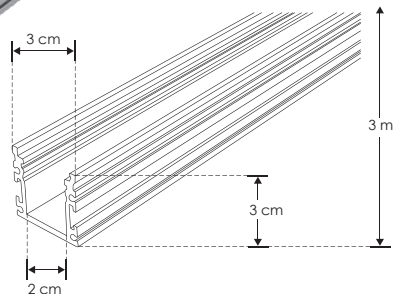

KIT DE PERFIL

Exteriores piso

ILUPA3030KIT.

[Acabado Natural]

Material Kit de perfil de aluminio sin ceja, acabado natural de empotrar de 3 m de largo, para recibir tira extraplana de LEDs

Incluye Perfil de aluminio, mica, kit de 2 tapas laterales y solera

NOTA: Se recomienda para uso exterior la tira con tecnología nano (IP66).

accesorios También se venden por separado, únicamente como refacción. Por su diseño de mica 360° no permite entrada de líquidos.

MICDIF3030

Mica difusa rectangular cerrada para perfil de aluminio PA3030, rectangular 3 m de largo

SOLILUPA3030

Solera de aluminio para adherir tira extraplana de LED en perfil PA3030, 3 m de largo

TAPLAT3030

Kit de terminación lateral para perfil PA3030 que incluye 2 tapas laterales de aluminio, 2 empaques de silicón y 8 tornillos de fijación

IP
65

IK
08