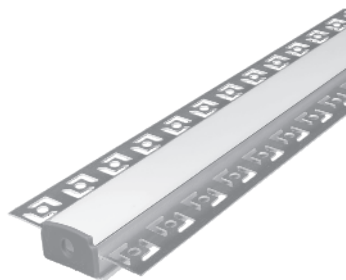

## KIT DE PERFIL

Trimless

### ILUPA6114KIT.

[ Acabado Natural ]

**Material** Kit de perfil de aluminio trimless, acabado natural para empotrar de 2 m de largo, para recibir tira extraplana de LEDs

**Incluye** Perfil de aluminio, mica y kit de 2 tapas laterales

**accesorios** También se venden por separado, únicamente como refacción.

**MICDIFPA6114**

Mica difusa para perfil de aluminio PA6114, rectangular 2 m de largo

**TAPLAT6114**

Kit de 2 tapas laterales de plástico para perfil de aluminio PA6114