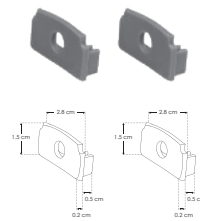

### ILUPA6114KIT.

[ Acabado Natural ]

**Material** Kit de perfil de aluminio trimless, acabado natural para empotrar de 2 m de largo, para recibir tira extraplana de LEDs

**Incluye** Perfil de aluminio, mica y kit de 2 tapas laterales

**accesorios** También se venden por separado, únicamente como refacción.

**MICDIFPA6114**

Mica difusa para perfil de aluminio PA6114, rectangular 2 m de largo

**TAPLAT6114**

Kit de 2 tapas laterales de plástico para perfil de aluminio PA6114