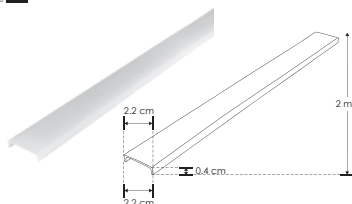

### ILUPA6114KIT.

[ Acabado Natural ]

**Material** Kit de perfil de aluminio trimless, acabado natural para empotrar de 2 m de largo, para recibir tira extraplana de LEDs

**Incluye** Perfil de aluminio, mica y kit de 2 tapas laterales

**accesorios** También se venden por separado, únicamente como refacción.

**MICDIFPA6114**

Mica difusa para perfil de aluminio PA6114, rectangular 2 m de largo

**TAPLAT6114**

Kit de 2 tapas laterales de plástico para perfil de aluminio PA6114