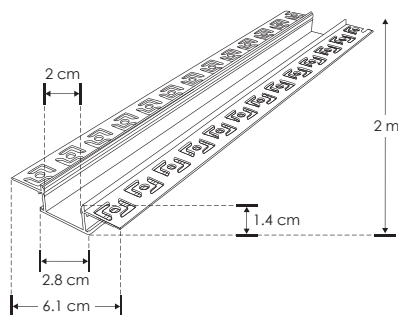

### ILUPA6114KIT.

[ Acabado Natural ]

**Material** Kit de perfil de aluminio trimless, acabado natural para empotrar de 2 m de largo, para recibir tira extraplana de LEDs

**Incluye** Perfil de aluminio, mica y kit de 2 tapas laterales

**accesorios** También se venden por separado, únicamente como refacción.

**MICDIFPA6114**

Mica difusa para perfil de aluminio PA6114, rectangular 2 m de largo

**TAPLAT6114**

Kit de 2 tapas laterales de plástico para perfil de aluminio PA6114