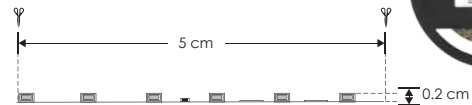

144 W / 28.8 W por metro

Características

Incluye 5 m de cinta metálica, 5 m de tira LED 2835 de 120 LEDs por metro y kit de soportes para fijación

144 W	28.8 W x metro	24 Vcc	IP 20		
FL 12 000 lúmenes Blanco cálido	FL 12 600 lúmenes Blanco neutro	CRI 80	2-3 step MACADAM	NOM	

ILUSKYLINE5MWWB	LDPB28352724120R	2 700 K Blanco cálido
ILUSKYLINE5MNW	LDPB2835Z24120R	4 100 K Blanco neutro

Puede consultar mayor información de las tiras LED en la sección de TIRAS DE LEDS.

Puede ajustar la longitud del luminario recortando la banda y la tira de LED, la tira LED permite cortes cada 5 cm