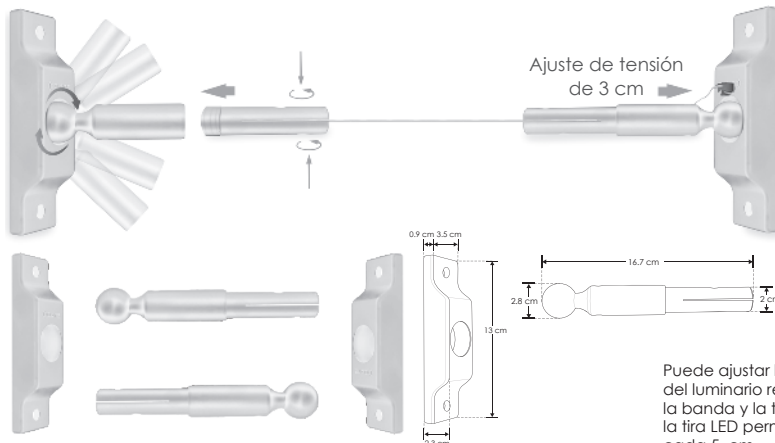

Luminario lineal de 5 m para tensar de pared a pared

Ángulo de apertura

120°

Color de luz

Blanco cálido / Blanco neutro

Alimentación

24 V cc

Potencia

144 W / 28.8 W por metro

Características

Incluye 5 m de cinta metálica, 5 m de tira LED 2835 de 120 LEDs por metro y kit de soportes para fijación

144 W	28.8 W x metro	24 Vcc	IP 20		
FL 12 000 lúmenes Blanco cálido	FL 12 600 lúmenes Blanco neutro	CRI 80	2-3 step MACADAM	NOM	

ILUSKYLINE5MWWB	LDPB28352724120R	2 700 K Blanco cálido
ILUSKYLINE5MNW	LDPB2835Z24120R	4 100 K Blanco neutro

Puede consultar mayor información de las tiras LED en la sección de TIRAS DE LEDS.

Puede ajustar la longitud del luminario recortando la banda y la tira de LED, la tira LED permite cortes cada 5 cm

ILUKITSUJSKYLINE

Accesorio para refacción

LDPB28352724120R / LDPB2835Z24120R
(dependiendo del modelo)

Puede ajustar la longitud del luminario recortando la banda y la tira de LED, la tira LED permite cortes cada 5 cm