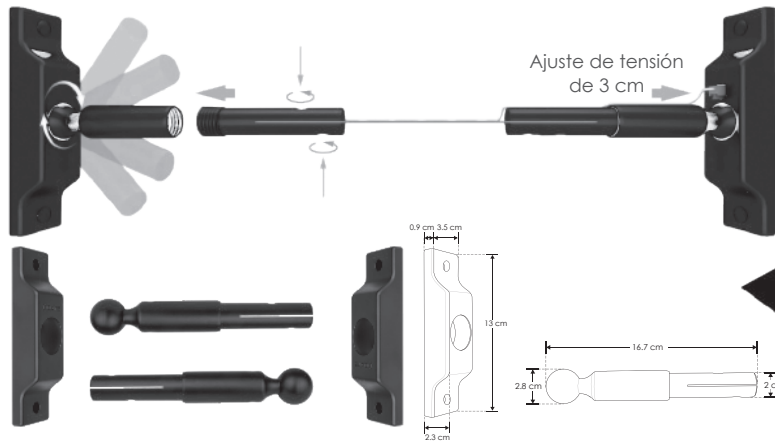

SOBREPONER / PARED

ILUSKYLINE5MNW

[Acabado negro
(Blanco neutro)]

ILUSKYLINE5MWWB

[Acabado blanco
(Blanco cálido)]

Material

Soportes de aluminio acabado negro / blanco
Banda de acero de 5 m

Lámpara

Luminario lineal de 5 m para tensar de pared a pared

Ángulo de apertura

120°

Color de luz

Blanco cálido / Blanco neutro

Alimentación

24 V cc

Potencia

144 W / 28.8 W por metro

Características

Incluye 5 m de cinta metálica, 5 m de tira LED 2835 de 120 LEDs por metro y kit de soportes para fijación

144 W	28.8 W x metro	24 Vcc	IP 20		
FL 12 000 lúmenes Blanco cálido	FL 12 600 lúmenes Blanco neutro	CRI 80	2-3 step MACADAM	NOM	

NOTA: Esta luminaria utiliza fuente de poder **FPS200W** o **CP24200WHPFMV**, y puede ser atenuable utilizando la fuente modelo **ILUDA5EN1200W24**. *Se venden por separado. Consulte fichas en la sección de **DRIVERS Y CONTROLES**.

ILUSKYLINE5MWWB	LDPB28352724120R	2 700 K Blanco cálido
ILUSKYLINE5MNW	LDPB2835Z24120R	4 100 K Blanco neutro

Puede consultar mayor información de las tiras LED en la sección de TIRAS DE LEDS.

Puede ajustar la longitud del luminario recortando la banda y la tira de LED, la tira LED permite cortes cada 5 cm