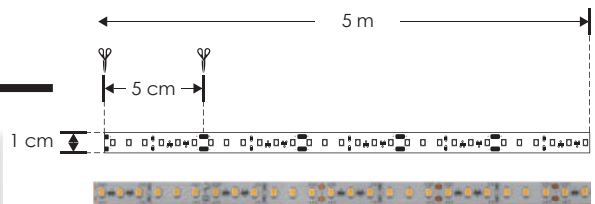

144 W / 28.8 W por metro

Características

Incluye 5 m de cinta metálica, 5 m de tira LED 2835 de 120 LEDs por metro y kit de soportes para fijación

144 W	28.8 W x metro	24 Vcc	IP 20		
FL 12 000 lúmenes Blanco cálido	FL 12 600 lúmenes Blanco neutro	CRI 80	2-3 step MACADAM	NOM	

ILUSKYLINE5MWWB	LDPB28352724120R	2 700 K Blanco cálido
ILUSKYLINE5MNW	LDPB2835Z24120R	4 100 K Blanco neutro

Puede consultar mayor información de las tiras LED en la sección de TIRAS DE LEDS.

Puede ajustar la longitud del luminario recortando la banda y la tira de LED, la tira LED permite cortes cada 5 cm

ILUKITSUJSKYLINE

Accesorio para refacción

LDPB28352724120R / LDPB2835Z24120R
(dependiendo del modelo)

Puede ajustar la longitud del luminario recortando la banda y la tira de LED, la tira LED permite cortes cada 5 cm