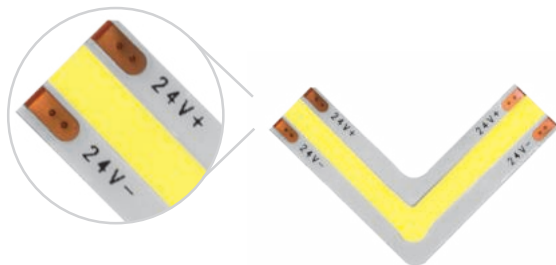

EXTRAPLANAS / INTERIORES
 LINEA PROFESIONAL

COP512COB90HWW

[Blanco cálido
 3 000 K]

COP512COB90HZ

[Blanco neutro
 4 100 K]

COP512COB90HW

[Blanco
 6 000 K]

NOTA: Compatible con accesorios modelos: CONLAT8MM, COP8MM, COP8MM CAB
 Por su cubierta de fósforo, no es recomendable para uso continuo de más de 6 horas.

Material	Pista de cobre / Acabado blanco
Lámpara	Cople horizontal de 90°, tipo LED COB 512 LEDs por metro. Tiras de LED compatibles: LDPBCOBWW24512R, LDPBCOBZ24512R, LDPBCOBW24512R (no incluidas).
Ángulo de apertura	120°
Color de luz	Blanco cálido / Blanco neutro / Blanco
Alimentación	24 V cc
Potencia	0.36 W
CRI	90
PCB	2 oz doble cara