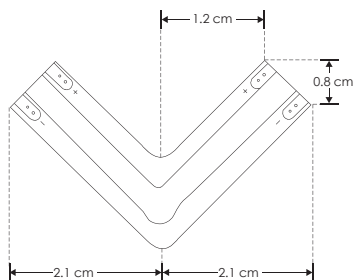

EXTRAPLANAS / INTERIORES
 LINEA PROFESIONAL

COP512COB90HWW

[Blanco cálido
 3 000 K]

COP512COB90HZ

[Blanco neutro
 4 100 K]

COP512COB90HW

[Blanco
 6 000 K]

NOTA: Compatible con accesorios modelos: CONLAT8MM, COP8MM, COP8MM CAB
 Por su cubierta de fósforo, no es recomendable para uso continuo de más de 6 horas.

Material	Pista de cobre / Acabado blanco
Lámpara	Cople horizontal de 90°, tipo LED COB 512 LEDs por metro. Tiras de LED compatibles: LDPBCOBWW24512R, LDPBCOBZ24512R, LDPBCOBW24512R (no incluidas).
Ángulo de apertura	120°
Color de luz	Blanco cálido / Blanco neutro / Blanco
Alimentación	24 V cc
Potencia	0.36 W
CRI	90
PCB	2 oz doble cara