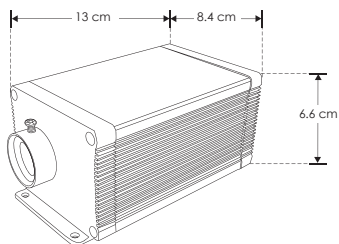

ILUBOXFORGB

[Caja de luz para fibra óptica]

NOTA: Puede ser controlado con la aplicación de descarga gratuita LED LAMP para Android y iOS

Características

Proyector de luz para fibra óptica de LEDs 3x3 W RGBW

Lámpara

Rueda de efectos tipo estrellas
Control remoto
Fuente de alimentación 100 - 240 V ca

accesorios Se vende por separado caja de luz y concentrado de fibra óptica.

LINEA PROFESIONAL

ILUFO400P3M075

Concentrado de 400 piezas de fibra optica desnuda de 3 m c/u ensambladas a un conector mecánico