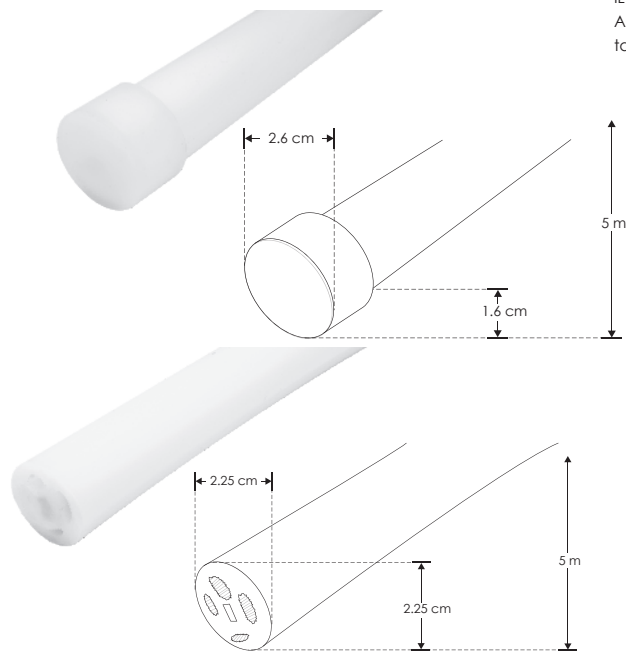

REDONDAS TIPO NEON
INTERIORES / EXTERIORES

LINEA PROFESIONAL

ILUNEON360WW

[Blanco cálido
3 000 K]

ILUNEON360NW

[Blanco neutro
4 100 K]

NOTA: LED con tono de color controlado.

Para atenuar esta tira se recomiendan las fuentes de poder ILUDA5EN1100W24, ILUDA5EN1200W24 o ILUDA5EN1350W24, no incluidas

Accesorios se venden por separado: grapa ILUGRAPANEON360, tapa con orificio ILUENDCAHNEON360, tapa sin orificio ILUENDCAPNEON360

Material	Pista de cobre encapsulado de silicón
Lámpara	Tira de LED tipo neon flexible para interiores y exteriores, 240 LEDs por metro tipo 2835, rollo de 5 metros, cortes cada 5 cm
Ángulo de apertura	360°
Color de luz	Blanco cálido / Blanco neutro
Alimentación	24 V cc
Potencia	24 W / metro
CRI	80

NOM

IP
65

2-3
step
MACADAM

3 000 K
Blanco cálido

4 100 K
Blanco neutro

24
W
x metro

FL
1380
lúmenes x m
Blanco cálido

FL
1620
lúmenes x m
Blanco neutro