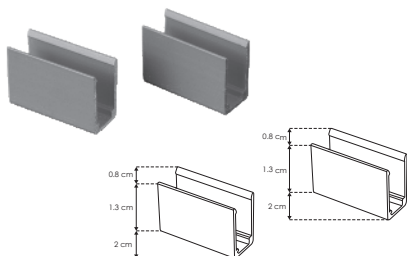

NEON RECTANGULAR / EXTERIORES
LINEA PROFESIONAL

LA2835168270612

[Blanco cálido
2 700 K]

LA2835168NW0612

[Blanco neutro
4 100 K]

Material	Pista de cobre acabado blanco con cubierta de silicón
Lámpara	Tira tipo neon rectangular, 168 LEDs por metro tipo LED 2835, rollo de 10 metros con cinta 3M autoadherible para su fijación, cortes cada 3.57 cm
Ángulo de apertura	120°
Color de luz	Blanco cálido / Blanco neutro
Alimentación	24 V cc
Potencia	10 W / metro
CRI	80
PCB	3 oz

NOM

IP 65

2-3 step MACADAM

2 700 K
Blanco cálido

4 100 K
Blanco neutro

10 W
x metro

FL 750
lúmenes
Blanco cálido

FL 800
lúmenes
Blanco neutro

24 V cc

CRI 80

IES Archivo Fotométrico

atenuable

accesorios También se venden por separado, únicamente como refacción.

GRAPALA0612

Kit de 2 grapas de sujeción para tiras de LED modelos LA2835168270612 y LA2835168NW0612