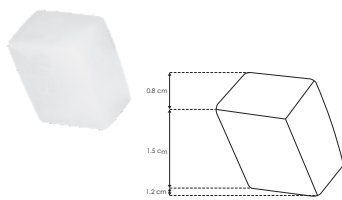

NEON RECTANGULAR / EXTERIORES
LINEA PROFESIONAL

LA2835168270612

[Blanco cálido
2 700 K]

LA2835168NW0612

[Blanco neutro
4 100 K]

Material	Pista de cobre acabado blanco con cubierta de silicón
Lámpara	Tira tipo neon rectangular, 168 LEDs por metro tipo LED 2835, rollo de 10 metros con cinta 3M autoadherible para su fijación, cortes cada 3.57 cm
Ángulo de apertura	120°
Color de luz	Blanco cálido / Blanco neutro
Alimentación	24 V cc
Potencia	10 W / metro
CRI	80
PCB	3 oz

24 V cc

CRI 80

IES Archivo Fotométrico

atenuable

accesorios También se venden por separado, únicamente como refacción.

GRAPALA0612

Kit de 2 grapas de sujeción para tiras de LED modelos LA2835168270612 y LA2835168NW0612