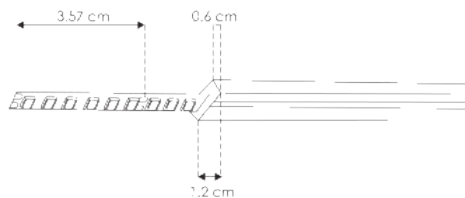

NEON RECTANGULAR / EXTERIORES
LINEA PROFESIONAL

LA2835168270612

[Blanco cálido
2 700 K]

LA2835168NW0612

[Blanco neutro
4 100 K]

Material	Pista de cobre acabado blanco con cubierta de silicón
Lámpara	Tira tipo neon rectangular, 168 LEDs por metro tipo LED 2835, rollo de 10 metros con cinta 3M autoadherible para su fijación, cortes cada 3.57 cm
Ángulo de apertura	120°
Color de luz	Blanco cálido / Blanco neutro
Alimentación	24 V cc
Potencia	10 W / metro
CRI	80
PCB	3 oz

NOM

IP 65

2-3 step MACADAM

2 700 K
Blanco cálido

4 100 K
Blanco neutro

10 W
x metro

FL 750
lúmenes
Blanco cálido

FL 800
lúmenes
Blanco neutro