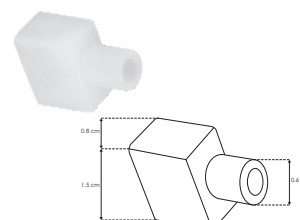

NEON RECTANGULAR / EXTERIORES
LINEA PROFESIONAL

LA2835168270612

[Blanco cálido
2 700 K]

LA2835168NW0612

[Blanco neutro
4 100 K]

Material	Pista de cobre acabado blanco con cubierta de silicón
Lámpara	Tira tipo neon rectangular, 168 LEDs por metro tipo LED 2835, rollo de 10 metros con cinta 3M autoadherible para su fijación, cortes cada 3.57 cm
Ángulo de apertura	120°
Color de luz	Blanco cálido / Blanco neutro
Alimentación	24 V cc
Potencia	10 W / metro
CRI	80
PCB	3 oz

24 V cc

CRI 80

IES Archivo Fotométrico

atenuable

accesorios También se venden por separado, únicamente como refacción.

GRAPALA0612

Kit de 2 grapas de sujeción para tiras de LED modelos LA2835168270612 y LA2835168NW0612

ENCAPH0612

Terminación para tira led LA2835168270612 y LA2835168NW0612

ENCAPHOLE0612

Terminación con agujero para tira led LA2835168270612 y LA2835168NW0612