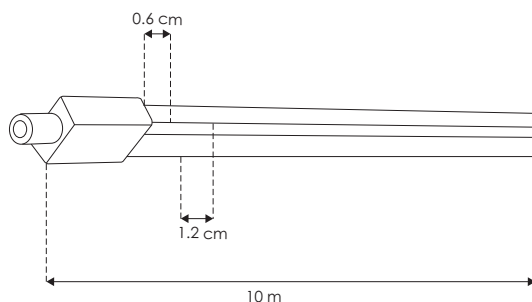

NEON RECTANGULAR / EXTERIORES
LINEA PROFESIONAL

LA2835168270612

[Blanco cálido
2 700 K]

LA2835168NW0612

[Blanco neutro
4 100 K]

Material	Pista de cobre acabado blanco con cubierta de silicón
Lámpara	Tira tipo neon rectangular, 168 LEDs por metro tipo LED 2835, rollo de 10 metros con cinta 3M autoadherible para su fijación, cortes cada 3.57 cm
Ángulo de apertura	120°
Color de luz	Blanco cálido / Blanco neutro
Alimentación	24 V cc
Potencia	10 W / metro
CRI	80
PCB	3 oz

NOM

IP 65

2-3 step MACADAM

2 700 K
Blanco cálido

4 100 K
Blanco neutro

10 W
x metro

FL 750
lúmenes
Blanco cálido

FL 800
lúmenes
Blanco neutro