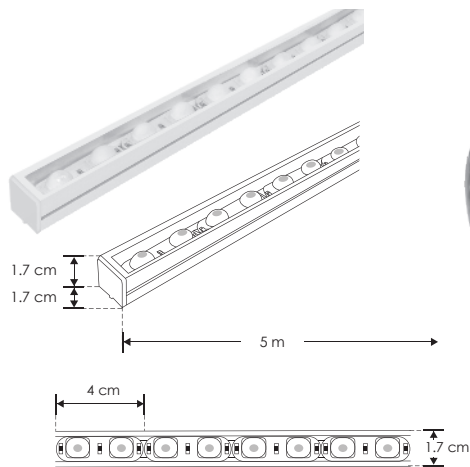

WALL WASHER / EXTERIORES
LINEA PROFESIONAL

LA283548WW30

[Blanco cálido
3 000 K]

LA283548W30

[Blanco
6 500 K]

NOTA: LED con tono de color controlado. Flexible en sentido frontal o lateral.

Material	Pista de cobre / Acabado blanco con cubierta de silicón
Lámpara	Tira extraplana con óptica de 30° para interiores y exteriores, 48 LEDs por metro 2835, rollo de 5 metros, cortes cada 4 cm
Ángulo de apertura	30°
Color de luz	Blanco cálido / Blanco
Alimentación	24 V cc
Potencia	18 W / metro
CRI	80
PCB	3 oz

accesorios También se venden por separado, únicamente como refacción.

CLIPLA28351M

Clips de aluminio, se suministra por metro lineal.

GRAPALA2835

Kit de 2 grapas de sujeción de metal

ENDCAPH283548

Terminación con agujero, de silicón.

ENDCAPHS283548

Terminación con agujero lateral, de silicón.

ENDCAPHI283548

Terminación con agujero inferior, de silicón.

ENDCAP283548

Terminación de silicón

IP
67

2-3
step
MACADAM