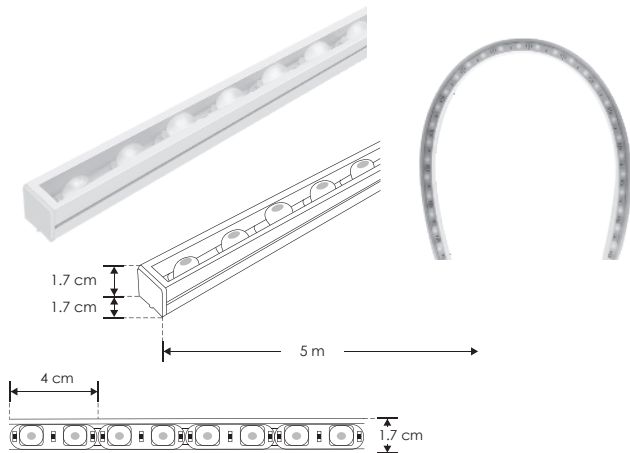

WALL WASHER / EXTERIORES

LÍNEA PROFESIONAL

LA283548WW30X45

[Blanco cálido
3 000 K]

LA283548W30X45

[Blanco
6 500 K]

NOTA: LED con tono de color controlado. Flexible en sentido frontal o lateral.

Material	Pista de cobre / Acabado blanco con cubierta de silicón
Lámpara	Tira extraplana con óptica de 30 x 45° para interiores y exteriores, 48 LEDs por metro 2835, rollo de 5 metros, cortes cada 4 cm
Ángulo de apertura	30 x 45°
Color de luz	Blanco cálido / Blanco
Alimentación	24 V cc
Potencia	18 W / metro
CRI	80
PCB	3 oz

accesorios También se venden por separado, únicamente como refacción.

CLIPLA28351M

Clips de aluminio, se suministra por metro lineal.

GRAPALA2835

Kit de 2 grapas de sujeción de metal

ENDCAPIH283548

Terminación con agujero, de silicón.

ENDCAPIHS283548

Terminación con agujero lateral, de silicón.

ENDCAPII283548

Terminación con agujero inferior, de silicón.

ENDCAPI283548

Terminación de silicón

NOM

IP
67