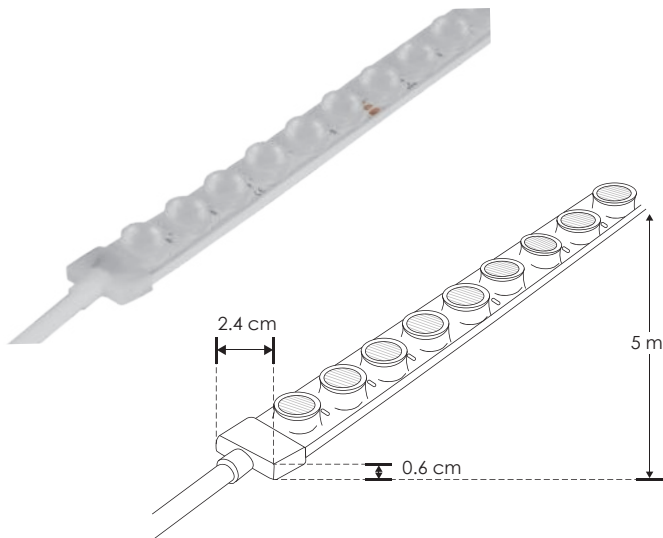

WALL WASHER / EXTERIORES

LÍNEA PROFESIONAL

LA505048RGBW30 [ RBG ]

NOTA: Controladores compatibles: ILURGBWWIFI, ILUDMX512RGBW, ILUCON2GRGBW  
LED con tono de color controlado.

<b>Material</b>	Pista de cobre / Acabado blanco Cubierta de silicón
<b>Lámpara</b>	Tira tipo Wall Washer con óptica de 30° para exteriores e interiores, 48 LEDs por metro 5050, rollo de 5 metros, cortes cada 12.5 cm
<b>Ángulo de apertura</b>	30°
<b>Color de luz</b>	RGB / Blanco
<b>Alimentación</b>	24 V cc
<b>Potencia</b>	24 W / metro
<b>CRI</b>	80
<b>PCB</b>	3 oz

**accesorios** También se venden por separado, únicamente como refacción.

ENDCAP505048

Terminación de silicón

ENDCAPH505048

Terminación de silicón  
con orificio

CON505048KIT

Kit de conector macho  
y hembra

**NOM**

IP  
65

2-3  
step  
MACADAM

6 000 K  
Blanco

24  
W  
x metro

FL  
20  
lúmenes  
x LED

24  
V cc

CRI  
80