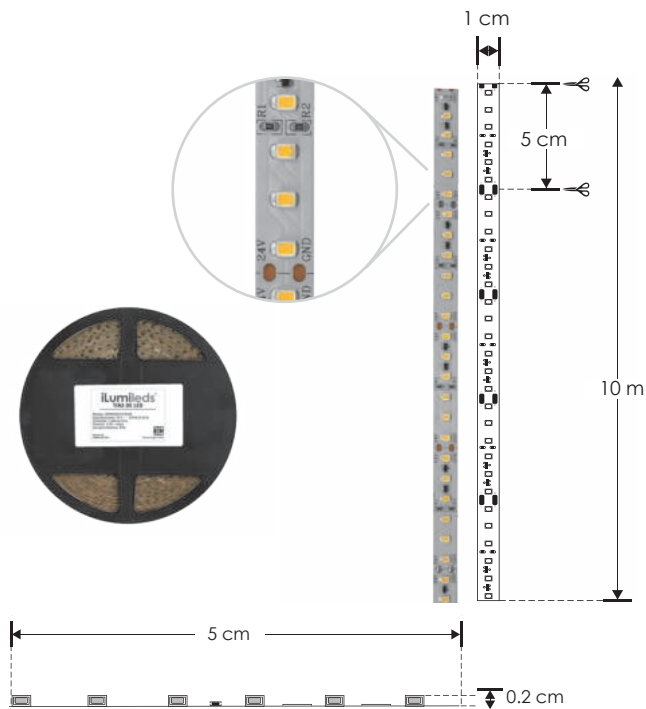

EXTRAPLANAS / INTERIORES  
LINEA PROFESIONAL

LDPB2835272410R

[ Blanco cálido  
2 700 K ]

LDPB2835Z2410R

[ Blanco neutro  
4 100 K ]

**NOTA:** LED con tono de color controlado.

**Compatible con accesorios modelos:** CONLAT10MM, COP10MM, COP10MM CAB

Por su alta concentración de LEDs es indispensable que este producto vaya montado sobre un perfil de aluminio para disipar el calor ya que fue diseñada especialmente para perfiles de aluminio para producir un efecto uniforme de luz, no produce sombras.

<b>Material</b>	Pista de cobre / Acabado blanco
<b>Lámpara</b>	Tira extraplana para interiores, 120 LEDs por metro tipo 2835, rollo de 10 metros con cinta 3M autoadherible para su fijación, cortes cada 5 cm
<b>Ángulo de apertura</b>	120°
<b>Color de luz</b>	Blanco cálido / Blanco neutro
<b>Alimentación</b>	24 V cc
<b>Potencia</b>	13 W / metro
<b>CRI</b>	80
<b>PCB</b>	3 oz doble cara