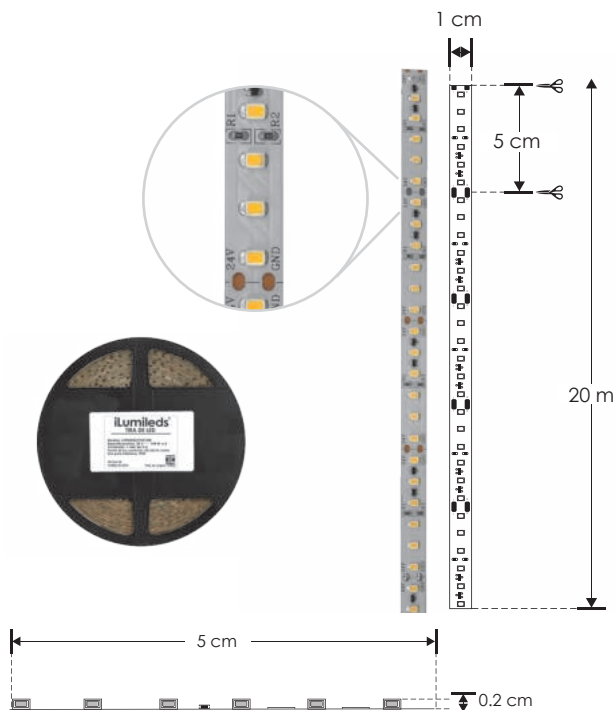

EXTRAPLANAS / INTERIORES

LINEA PROFESIONAL

LDPB2835272420R

[Blanco cálido
2 700 K]

LDPB283572420R

[Blanco neutro
4 100 K]

LDPB2835W2420R

[Blanco
5 500 K]

NOTA: LED con tono de color controlado.

Compatible con accesorios modelos: CONLAT10MM, COP10MM, COP10MM CAB

Por su alta concentración de LEDs es indispensable que este producto vaya montado sobre un perfil de aluminio para disipar el calor ya que fue diseñada especialmente para perfiles de aluminio para producir un efecto uniforme de luz, no produce sombras.

Material	Pista de cobre / Acabado blanco
Lámpara	Tira extraplana para interiores, 120 LEDs por metro tipo 2835, rollo de 20 metros con cinta 3M autoadherible para su fijación, cortes cada 5 cm
Ángulo de apertura	120°
Color de luz	Blanco cálido / Blanco neutro / Blanco
Alimentación	24 V cc
Potencia	10 W / metro
CRI	80
PCB	3 oz doble cara

NOM

IP
20

2-3
step
MACADAM

2 700 K
Blanco cálido

4 100 K
Blanco neutro

5 500 K
Blanco

10
W
x metro

FL
6-8
lúmenes
x LED