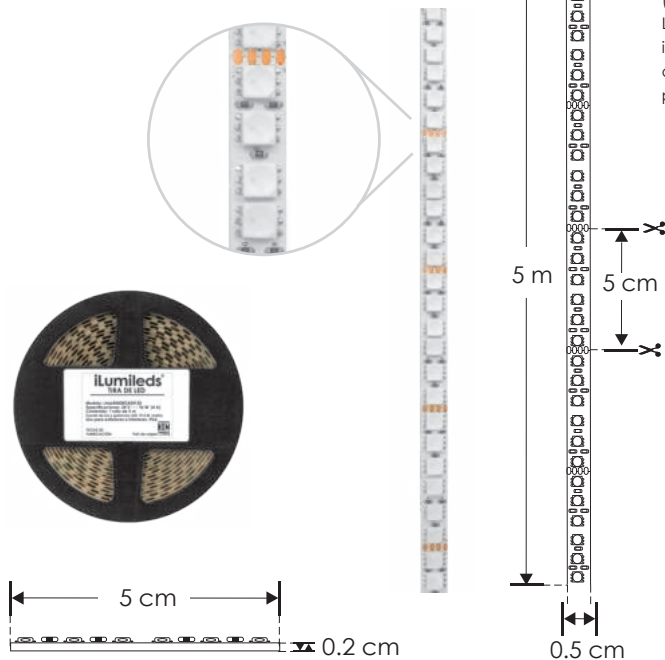

EXTRAPLANAS

LÍNEA PROFESIONAL

LDPB4040RGB241205 [RGB]

NUEVO

NOTA: RGB requiere un controlador (No incluido) para cambio de colores. (ILUCON2GRGBW, ILUDMX512RGBW, ILURGBWWIFI, LTCTR I - A, WSCONIR24B) LED con tono de color controlado. Por su alta concentración de LEDs es indispensable que este producto vaya montado sobre un perfil de aluminio para disipar el calor ya que fue diseñada especialmente para perfiles de aluminio para producir un efecto uniforme de luz, no produce sombras.

Material	Pista de cobre / Acabado blanco
Lámpara	Tira extraplana para interiores, 120 LEDs por metro tipo 4040, rollo de 5 metros con cinta 3M autoadherible para su fijación, cortes cada 5 cm
Ángulo de apertura	120°
Color de luz	RGB
Alimentación	24 V cc
Potencia	7 W / metro
PCB	2 oz doble cara

NOM

IP
20

RGB
3 en 1

7
W
x metro

24
V cc

atenuable