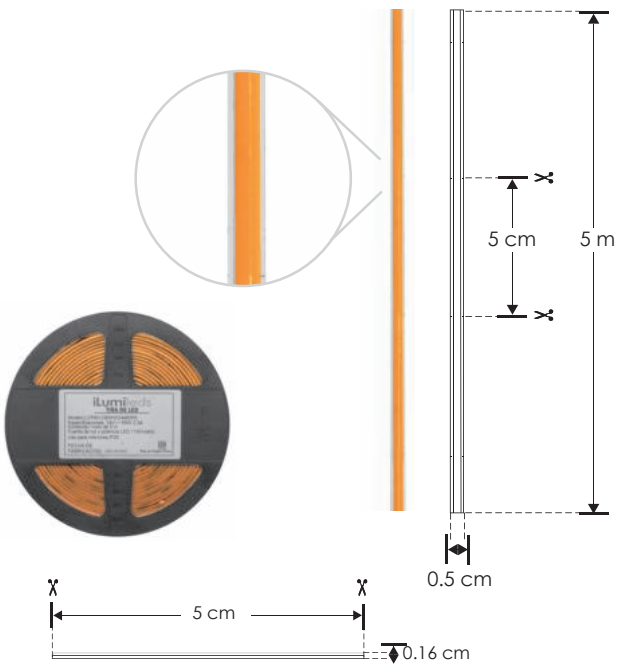

LDPBCOB2724480R5

[ Blanco cálido  
2 700 K ]

LDPBCOBWW24480R5

[ Blanco cálido  
3 000 K ]

LDPBCOBZ24480R5

[ Blanco neutro  
4 100 K ]

LDPBCOBW24480R5

[ Blanco  
6 000 K ]

**NOTA:** LED con tono de color controlado.

Por su alta concentración de LEDs es indispensable que este producto vaya montado sobre un perfil de aluminio para disipar el calor ya que fue diseñada especialmente para perfiles de aluminio para producir un efecto uniforme de luz, no produce sombras. **Por su cubierta de fósforo, no es recomendable para uso continuo de más de 6 horas.**

<b>Material</b>	Pista de cobre / Acabado blanco
<b>Lámpara</b>	Tira extraplana para interiores, 480 LEDs por metro tipo LED COB, rollo de 5 metros con cinta 3M autoadherible para su fijación, cortes cada 5 cm
<b>Ángulo de apertura</b>	120°
<b>Color de luz</b>	Blanco cálido / Blanco neutro / Blanco
<b>Alimentación</b>	24 V cc
<b>Potencia</b>	11 W / metro
<b>CRI</b>	90
<b>PCB</b>	2 oz doble cara

11  
W  
x metro

FL  
1.75 - 2.25  
lúmenes  
x LED

24  
V cc

CRI  
90

IES  
Archivo  
Fotométrico

atenuable