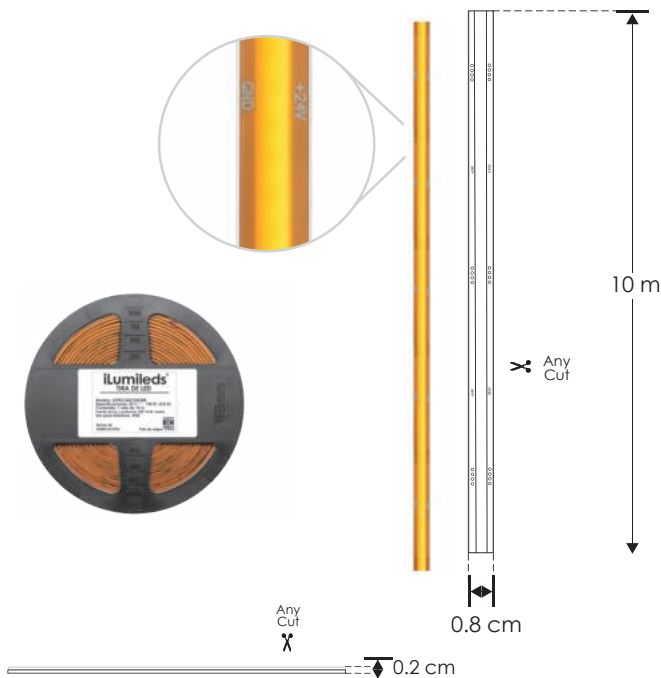

EXTRAPLANAS / INTERIORES
LINEA PROFESIONAL

LDPBCOB2724528R

[Blanco cálido
2 700 K]

LDPBCOBWW24528R

[Blanco cálido
3 000 K]

LDPBCOBZ24528R

[Blanco neutro
4 100 K]

LDPBCOBW24528R

[Blanco
6 000 K]

NOTA: LED con tono de color controlado.

Compatible con accesorios modelos: CONLAT8MM, COP8MM, COPL8MM, COP8MM CAB

Por su alta concentración de LEDs es indispensable que este producto vaya montado sobre un perfil de aluminio para disipar el calor ya que fue diseñada especialmente para perfiles de aluminio para producir un efecto uniforme de luz, no produce sombras. Por su cubierta de fósforo, no es recomendable para uso continuo de más de 6 horas.

Material	Pista de cobre
Lámpara	Tira extraplana para interiores, 528 LEDs por metro tipo LED COB, rollo de 10 metros con cinta 3M autoadherible para su fijación, corte en cualquier punto.
Ángulo de apertura	120°
Color de luz	Blanco cálido / Blanco neutro / Blanco
Alimentación	24 V cc
Potencia	14 W / metro
CRI	90
PCB	2 oz doble cara

FL
1.96 - 2.54
lúmenes
x LED

24
V cc

CRI
90

IES
Archivo
Fotométrico

atenuable