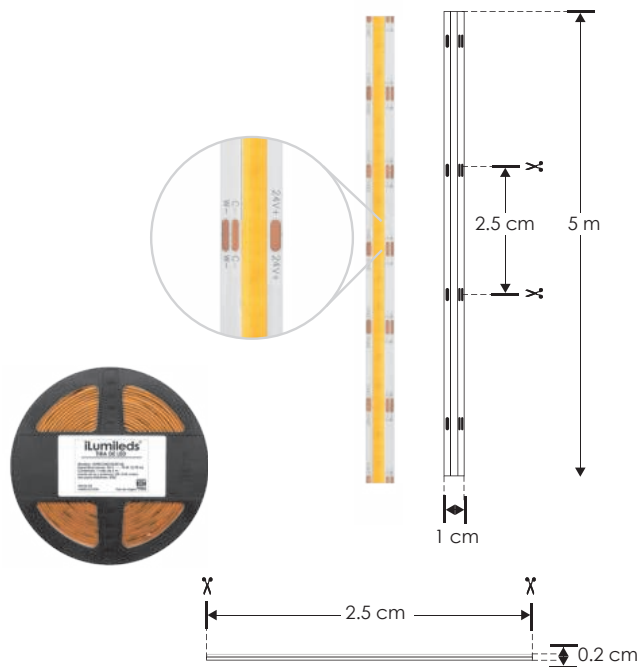

EXTRAPLANAS / INTERIORES
 LINEA PROFESIONAL

LDPBCOB276524608

[Blancos
 2 700 - 6 500 K]

NOTA: Tira de LED con cambio de color por medio de atenuación (PWM), requiere del controlador LTCTRI-WW y fuente de poder de 24 Vcc (No incluidos). Por su alta concentración de LEDs es indispensable que este producto vaya montado sobre un perfil de aluminio para disipar el calor ya que fue diseñada especialmente para perfiles de aluminio para producir un efecto uniforme de luz, no produce sombras. **Por su cubierta de fósforo, no es recomendable para uso continuo de más de 6 horas.**

Material	Pista de cobre / Acabado blanco
Lámpara	Tira extraplana para interiores, 608 LEDs por metro tipo LED COB, rollo de 5 metros con cinta 3M autoadherible para su fijación, cortes cada 2.5 cm
Ángulo de apertura	120°
Color de luz	Blanco cálido - Blanco
Alimentación	24 V cc
Potencia	14 W / metro
CRI	90
PCB	2 oz doble cara