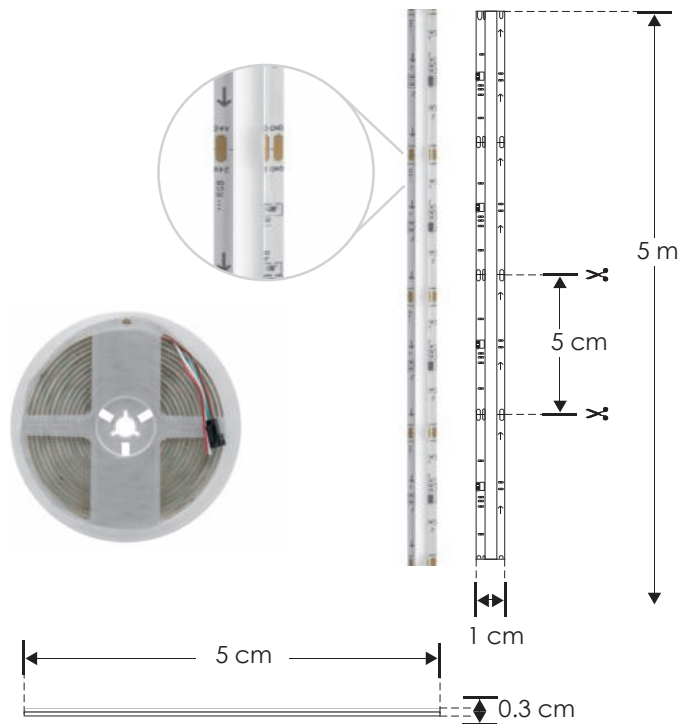

EXTRAPLANAS / INTERIORES / PIXEL
LINEA PROFESIONAL

LDPBCOBPRGB24720 [RGB]

NOTA: Posibilidad de hacer secuencias con controlador ILUCON2GPIXEL y repetir señal para rollos adicionales con el amplificador ILUAMPPIXEL (no incluidos, consultar manual de operación y ficha técnica de los controladores). Por su alta concentración de LEDs es indispensable que este producto vaya montado sobre un perfil de aluminio para disipar el calor ya que fue diseñada especialmente para perfiles de aluminio para producir un efecto uniforme de luz, no produce sombras. **Por su cubierta de fósforo, no es recomendable para uso continuo de más de 6 horas.**

Material	Pista de cobre / Acabado blanco
Lámpara	Tira extraplana para interiores, 720 LEDs por metro tipo LED COB, rollo de 5 metros con cinta 3M autoadherible para su fijación, cortes cada 5 cm
Ángulo de apertura	120°
Color de luz	RGB (3 en 1)
Alimentación	24 V cc
Potencia	20 W / metro
PCB	2 oz doble cara

NOM

IP
20

2-3
step
MACADAM

20
W
x metro

24
V cc