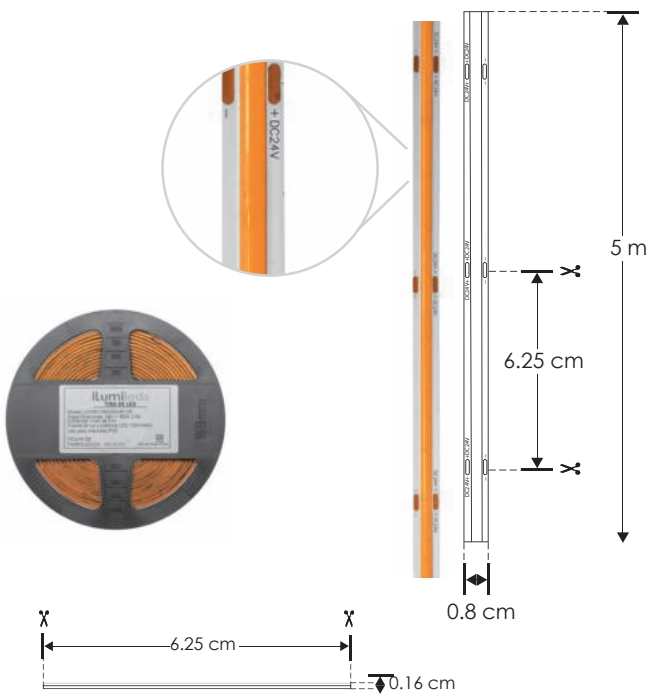

EXTRAPLANAS / INTERIORES  
LINEA PROFESIONAL

LDPBCOBWW24512R

[ Blanco cálido  
3 000 K ]

LDPBCOBZ24512R

[ Blanco neutro  
4 100 K ]

LDPBCOBW24512R

[ Blanco  
6 000 K ]

**NOTA:** LED con tono de color controlado.

**Compatible con accesorios modelos:** CONLAT8MM, COP8MM, COP8MMCA8

Por su alta concentración de LEDs es indispensable que este producto vaya montado sobre un perfil de aluminio para disipar el calor ya que fue diseñada especialmente para perfiles de aluminio para producir un efecto uniforme de luz, no produce sombras. **Por su cubierta de fósforo, no es recomendable para uso continuo de más de 6 horas.**

<b>Material</b>	Pista de cobre / Acabado blanco
<b>Lámpara</b>	Tira extraplana para interiores, 512 LEDs por metro tipo LED COB, rollo de 5 metros con cinta 3M autoadherible para su fijación, cortes cada 6.25 cm
<b>Ángulo de apertura</b>	120°
<b>Color de luz</b>	Blanco cálido / Blanco neutro / Blanco
<b>Alimentación</b>	24 V cc
<b>Potencia</b>	12 W / metro
<b>CRI</b>	90
<b>PCB</b>	2 oz doble cara

**NOM**

IP  
20

2-3  
step  
MACADAM

3 000 K  
Blanco cálido

4 100 K  
Blanco neutro

6 000 K  
Blanco

12  
W  
x metro

FL  
1.75 - 2.25  
luminarias  
x LED