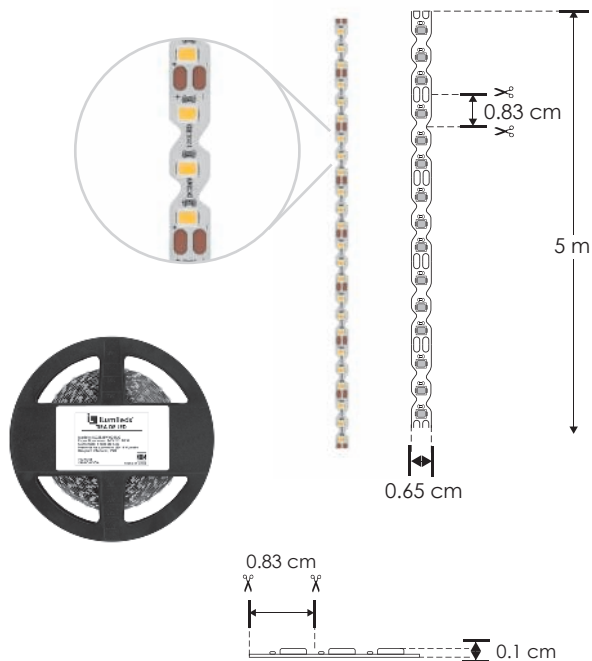

EXTRAPLANAS / INTERIORES / ZIG ZAG

LÍNEA PROFESIONAL

LDZ2835WW24120

[ Blanco cálido  
3 000 K ]

LDZ2835Z24120

[ Blanco neutro  
4 100 K ]

LDZ2835W24120

[ Blanco  
5 500 K ]

**NOTA:** LED con tono de color controlado.

Por su alta concentración de LEDs es indispensable que este producto vaya montado sobre un perfil de aluminio para disipar el calor ya que fue diseñada especialmente para perfiles de aluminio para producir un efecto uniforme de luz, no produce sombras.

Su PCB con corte en zigzag permite hacer curvas con iluminación frontal.

<b>Material</b>	Pista de cobre / Acabado blanco
<b>Lámpara</b>	Tira extraplana para interiores, 120 LEDs por metro tipo 2835, rollo de 5 metros con cinta 3M autoadherible para su fijación, cortes cada 0.83 cm
<b>Ángulo de apertura</b>	120°
<b>Color de luz</b>	Blanco cálido / Blanco neutro / Blanco
<b>Alimentación</b>	24 V cc
<b>Potencia</b>	14 W / metro
<b>CRI</b>	90
<b>PCB</b>	2 oz doble cara

**NOM**

IP  
20

2-3  
step  
MACADAM

3 000 K  
Blanco cálido

4 100 K  
Blanco neutro

5 500 K  
Blanco

14  
W  
x metro

FL  
7-9  
lúmenes  
x LED