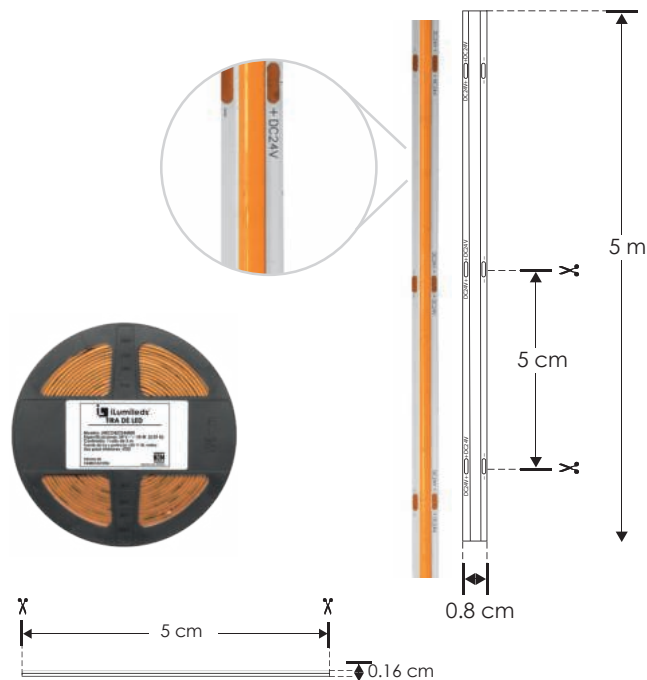

EXTRAPLANAS / INTERIORES
LINEA PROFESIONAL

LRRCOB2724480R

[Blanco cálido
2 700 K]

LRRCOBWW24480R

[Blanco cálido
3 000 K]

LRRCOBZ24480R

[Blanco neutro
4 100 K]

NUEVOS

NOTA: LED con tono de color controlado.

Por su alta concentración de LEDs es indispensable que este producto vaya montado sobre un perfil de aluminio para disipar el calor ya que fue diseñada especialmente para perfiles de aluminio para producir un efecto uniforme de luz, no produce sombras. **Por su cubierta de fósforo, no es recomendable para uso continuo de más de 6 horas.**

Material	Pista de cobre / Acabado blanco
Lámpara	Tira extraplana para interiores, 480 LEDs por metro tipo LED COB, rollo de 5 metros con cinta 3M autoadherible para su fijación, cortes cada 5 cm
Ángulo de apertura	120°
Color de luz	Blanco cálido / Blanco neutro
Alimentación	24 V cc
Potencia	11 W / metro
CRI	90
PCB	2 oz doble cara, con tecnología roll to roll

NOM

IP
20

2-3
step
MACADAM

2 700 K
Blanco cálido

3 000 K
Blanco cálido

4 100 K
Blanco neutro

11
W
x metro

FL
1,75 - 2
láminas
x LED