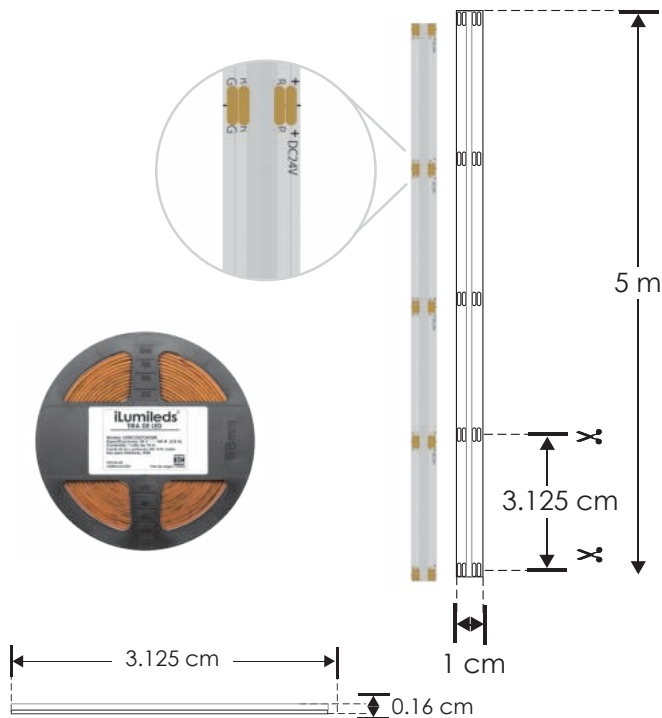

EXTRAPLANAS / INTERIORES
LINEA PROFESIONAL

LRRCOBRGB24576 [RGB]

NOTA: RGB requiere un controlador (No incluido) para cambio de colores. (ILUCON2GRGBW, ILUDMX512RGBW , ILURGBWWIFI, LTCTR I - A, WSCONIR24B).

Por su alta concentración de LEDs es indispensable que este producto vaya montado sobre un perfil de aluminio para disipar el calor ya que fue diseñada especialmente para perfiles de aluminio para producir un efecto uniforme de luz, no produce sombras. **Por su cubierta de fósforo, no es recomendable para uso continuo de más de 6 horas.**

Material	Pista de cobre / Acabado blanco
Lámpara	Tira extraplana para interiores, 576 LEDs por metro tipo LED COB, rollo de 5 metros con cinta 3M autoadherible para su fijación, cortes cada 3.125 cm
Ángulo de apertura	120°
Color de luz	RGB
Alimentación	24 V cc
Potencia	14 W / metro
PCB	2 oz doble cara, con tecnología roll to roll