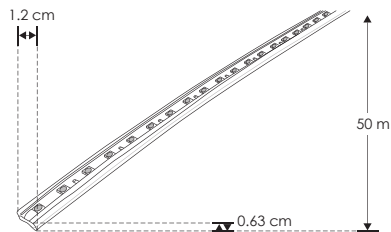

TIRA DE LED NONWIRE™
LINEA PROFESIONAL

ACTLPB5050WW60R

[Blanco cálido
2 700 K]

NOTA: LED con tono de color controlado.
Tiempo de uso continuo recomendado 8 horas continuas máximo.
La tira de LED de 50 m incluye un conector, una terminación de silicón y 50 grapas de fijación con tornillos.

Manguera convencional wire

TIRA NONWIRE™ PISTA DE COBRE DE 5 CAPAS

Material	Encapsulado TPU
Descripción	Tira de 60 LEDs por metro, tipo 5050 marca Edison de ultra brillo, pista blanca 5 capas, sin soldaduras de empalme intermedias por cada 25 m de longitud, se pueden conectar hasta 50 m con un solo conector de alimentación, atenuable con cualquier dimmer de tecnología TRIAC. Cortes cada 50 cm. Rollo de 50 m
Ángulo de apertura	120°
Color de luz	Blanco cálido
Alimentación	127 V ca
Potencia	8 W / metro
CRI	80
PCB	2 oz
Flujo Luminoso	840 lm / metro