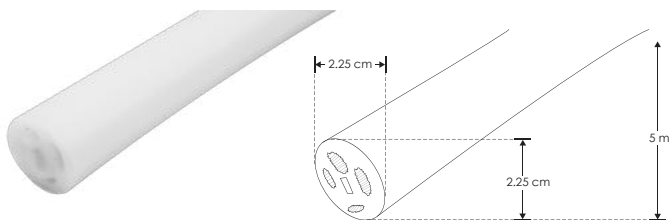

REDONDAS TIPO NEON INTERIORES / EXTERIORES

LÍNEA PROFESIONAL

ILUNEON360RGB [RGB]

NOTA: Para controlar los colores a través de una aplicación de celular se recomienda el controlador ILURGBWWIFI (No incluido).
Accesorios se venden por separado (ILUGRAPANEON360, ILUENDCAHNEON360, ILUENDCAPNEON360). Para que la tira sea IP65, se requiere usar las terminaciones ILUENDCAHNEON360, ILUENDCAPNEON360 no incluidas.

Material	Pista de cobre encapsulado de silicón
Lámpara	Tira de LED tipo neon flexible para interiores y exteriores, 240 LEDs por metro tipo 2835, rollo de 5 metros, cortes cada 5 cm
Ángulo de apertura	360°
Color de luz	RGB
Alimentación	24 V cc
Potencia	25 W / metro