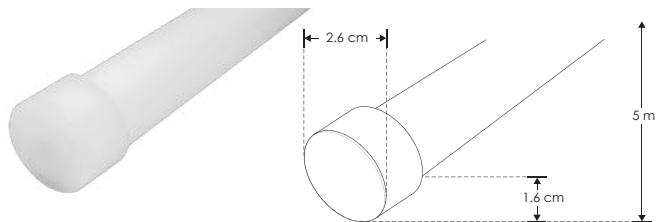

REDONDAS TIPO NEON INTERIORES / EXTERIORES

LÍNEA PROFESIONAL

ILUNEON360RGB [RGB]

NOTA: Para controlar los colores a través de una aplicación de celular se recomienda el controlador ILURGBWWIFI (No incluido).
Accesorios se venden por separado (ILUGRAPANEON360, ILUENDCAHNEON360, ILUENDCAPNEON360). Para que la tira sea IP65, se requiere usar las terminaciones ILUENDCAHNEON360, ILUENDCAPNEON360 no incluidas.

Material	Pista de cobre encapsulado de silicón
Lámpara	Tira de LED tipo neon flexible para interiores y exteriores, 240 LEDs por metro tipo 2835, rollo de 5 metros, cortes cada 5 cm
Ángulo de apertura	360°
Color de luz	RGB
Alimentación	24 V cc
Potencia	25 W / metro