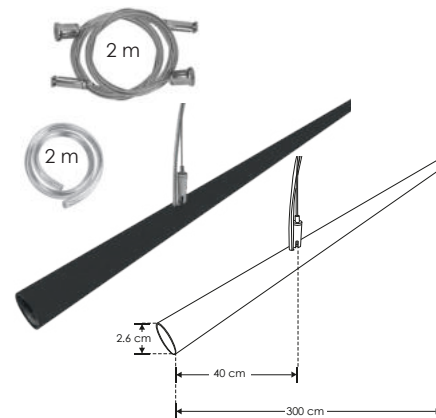

## ACCESORIO ACABADO NEGRO FORMATO HORIZONTAL

**ILUTBLACK1.5M360**

[ 1.5 m ]

Kit que incluye:  
Tubo de acero inoxidable de 1.5 m acabado negro mate con protección de laca, 2 cables de suspensión de 2 m con 4 soportes y 2 m de cable transparente calibre 18

IP  
20

**ILUTBLACK2M360**

[ 2 m ]

Kit que incluye:  
Tubo de acero inoxidable de 2 m acabado negro mate con protección de laca, 2 cables de suspensión de 2 m con 4 soportes y 2 m de cable transparente calibre 18

IP  
20

**ILUTBLACK3M360**

[ 3 m ]

Kit que incluye:  
Tubo de acero inoxidable de 3 m acabado negro mate con protección de laca, 2 cables de suspensión de 2 m con 4 soportes y 2 m de cable transparente calibre 18