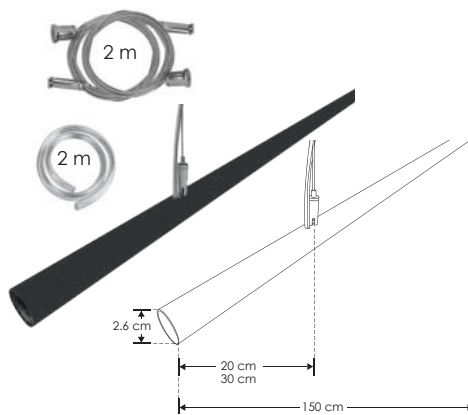

## ACCESORIO ACABADO NEGRO FORMATO HORIZONTAL

**ILUTBLACK1.5M360**

[ 1.5 m ]

Kit que incluye:  
Tubo de acero inoxidable de 1.5 m acabado negro mate con protección de laca, 2 cables de suspensión de 2 m con 4 soportes y 2 m de cable transparente calibre 18

IP  
20

**ILUTBLACK2M360**

[ 2 m ]

Kit que incluye:  
Tubo de acero inoxidable de 2 m acabado negro mate con protección de laca, 2 cables de suspensión de 2 m con 4 soportes y 2 m de cable transparente calibre 18

IP  
20

**ILUTBLACK3M360**

[ 3 m ]

Kit que incluye:  
Tubo de acero inoxidable de 3 m acabado negro mate con protección de laca, 2 cables de suspensión de 2 m con 4 soportes y 2 m de cable transparente calibre 18