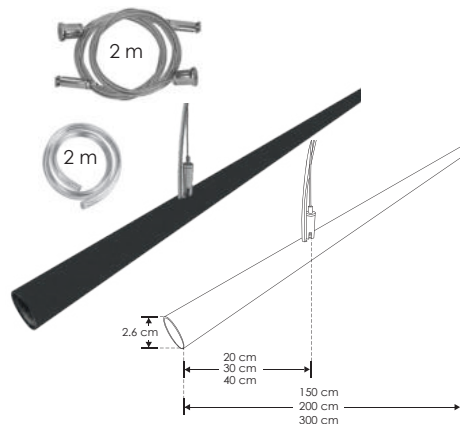

## ACCESORIO ACABADO NEGRO FORMATO HORIZONTAL

**ILUTBLACK1.5M360**

[ 1.5 m ]

Kit que incluye:  
Tubo de acero inoxidable de 1.5 m acabado negro mate con protección de laca, 2 cables de suspensión de 2 m con 4 soportes y 2 m de cable transparente calibre 18

IP  
20

**ILUTBLACK2M360**

[ 2 m ]

Kit que incluye:  
Tubo de acero inoxidable de 2 m acabado negro mate con protección de laca, 2 cables de suspensión de 2 m con 4 soportes y 2 m de cable transparente calibre 18

IP  
20

**ILUTBLACK3M360**

[ 3 m ]

Kit que incluye:  
Tubo de acero inoxidable de 3 m acabado negro mate con protección de laca, 2 cables de suspensión de 2 m con 4 soportes y 2 m de cable transparente calibre 18