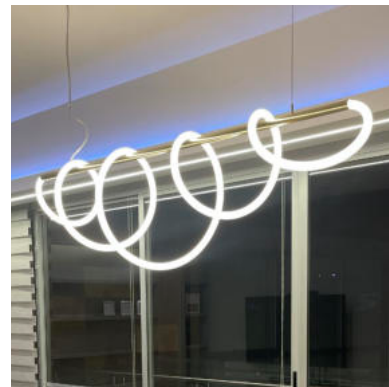

ACCESORIOS NEON 360 FORMATO HORIZONTAL

ILUTBRUSH1.5M360

[1.5 m]

ILUTBRUSH2M360

[2 m]

ILUTBRUSH3M360

[3 m]

Kit que incluye:

Tubo de acero inoxidable acabado cepillado (1.5 m, 2 m o 3 m dependiendo el modelo), 2 cables de suspensión de 2 m con 4 soportes y 2 m de cable transparente calibre 18

IP
20