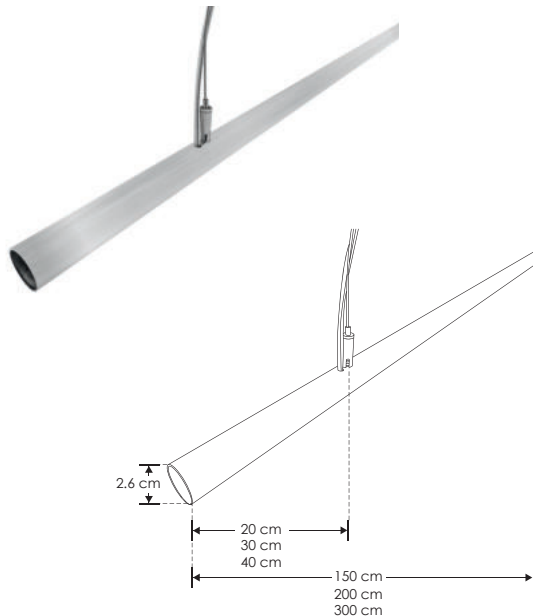

ACCESORIOS NEON 360 FORMATO HORIZONTAL

ILUTBRUSH1.5M360

[1.5 m]

ILUTBRUSH2M360

[2 m]

ILUTBRUSH3M360

[3 m]

Kit que incluye:

Tubo de acero inoxidable acabado cepillado (1.5 m, 2 m o 3 m dependiendo el modelo), 2 cables de suspensión de 2 m con 4 soportes y 2 m de cable transparente calibre 18

IP
20