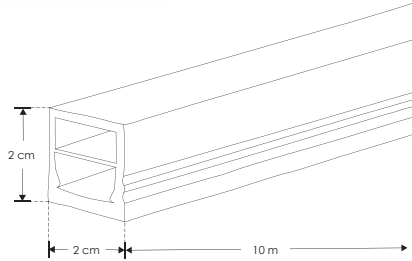

Material	Pista de cobre acabado blanco con cubierta de silicón
Lámpara	Tira tipo neon rectangular, 120 LEDs por metro tipo LED 2835, rollo de 10 metros, cortes cada 5 cm
Ángulo de apertura	120°
Color de luz	Blanco cálido / Blanco neutro / Blanco
Alimentación	24 V cc
Potencia	12 W / metro
CRI	80
PCB	2 oz