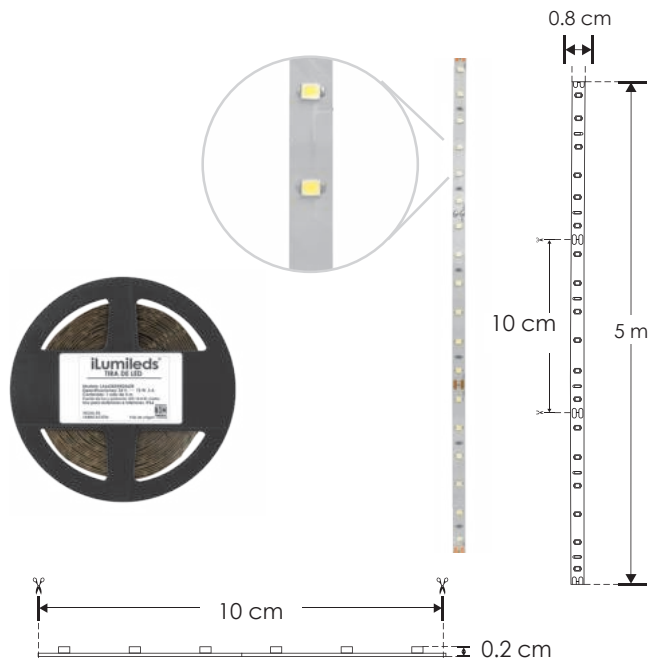

EXTRAPLANAS / NANO

LÍNEA PROFESIONAL

LA662835WW2460R

[ Blanco cálido  
3 000 K ]

**NOTA: Compatible con accesorios modelos: CONLAT8MM, COP8MM, COP8MM CAB**

Al no tener cubierta de resina sino barniz con tecnología nano, prolonga la vida del LED (por calentamiento) y no hay amarillamiento. Ideal para exteriores pues se puede mojar o en lugares con alta humedad (No para uso subacuático o en contacto con el agua por tiempo prolongado)

<b>Material</b>	Pista de cobre / Acabado blanco
<b>Lámpara</b>	Tira extraplana para interiores y exteriores, 60 LEDs por metro tipo 2835, rollo de 5 metros con cinta 3M autoadherible para su fijación, cortes cada 10 cm
<b>Ángulo de apertura</b>	120°
<b>Color de luz</b>	Blanco cálido
<b>Alimentación</b>	24 V cc
<b>Potencia</b>	14.4 W / metro
<b>CRI</b>	90
<b>PCB</b>	2 oz doble cara

**NOM**

IP  
66

2-3  
step  
MACADAM

3 000 K  
Blanco cálido

14.4  
W  
x metro

FL  
20  
lámparas  
x LED

24  
V cc

CRI  
90