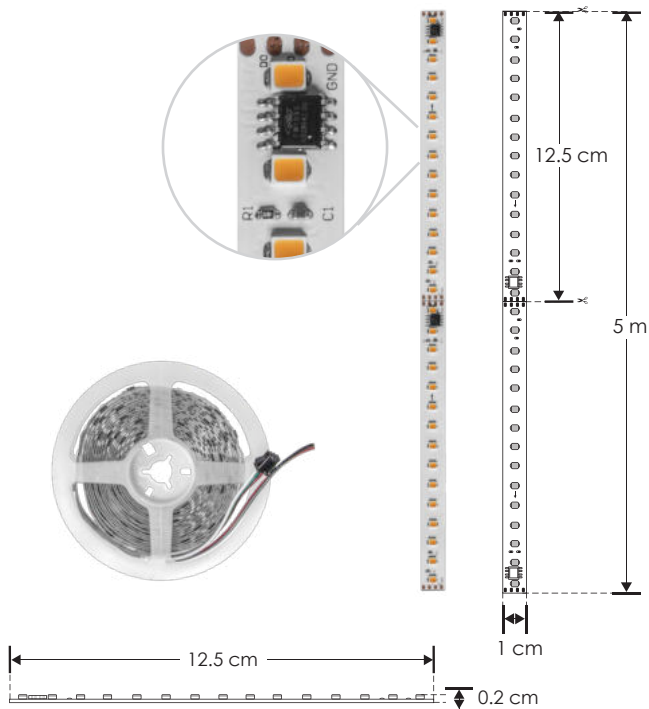

EXTRAPLANAS / INTERIORES / PIXEL
LINEA PROFESIONAL

LDPB2835WWP24120

[Blanco cálido
3 000 K]

NOTA: Posibilidad de hacer secuencias con controlador ILUCON2GPIXEL y repetir señal para rollos adicionales con el amplificador ILUAMPPIXEL (no incluidos, consultar manual de operación y ficha técnica de los controladores). Por su alta concentración de LEDs es indispensable que este producto vaya montado sobre un perfil de aluminio para disipar el calor ya que fue diseñada especialmente para perfiles de aluminio para producir un efecto uniforme de luz, no produce sombras.

Material	Pista de cobre / Acabado blanco
Lámpara	Tira extraplana para interiores, 120 LEDs por metro tipo 2835, rollo de 5 metros con cinta 3M autoadherible para su fijación, cortes cada 12.5 cm
Ángulo de apertura	120°
Color de luz	Blanco cálido
Alimentación	24 V cc
Potencia	8 W / metro
PCB	2 oz doble cara

NOM

IP
20

3 000 K
Blanco cálido

8 W
x metro

24
V cc

CRI
80

atenuable