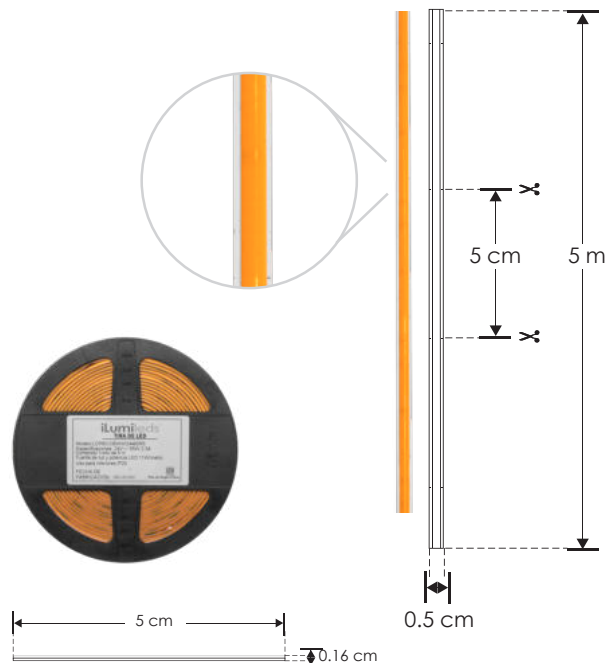

EXTRAPLANAS / INTERIORES

LÍNEA PROFESIONAL

LDPBCOBWW24480R5

LDPBCOBZ24480R5

LDPBCOBW24480R5

[Blanco cálido
3 000 K]

[Blanco neutro
4 100 K]

[Blanco
6 000 K]

NOTA: LED con tono de color controlado.

Por su alta concentración de LEDs es indispensable que este producto vaya montado sobre un perfil de aluminio para disipar el calor ya que fue diseñada especialmente para perfiles de aluminio para producir un efecto uniforme de luz, no produce sombras.

Material	Pista de cobre / Acabado blanco
Lámpara	Tira extraplana para interiores, 480 LEDs por metro tipo LED COB, rollo de 5 metros con cinta 3M autoadherible para su fijación, cortes cada 5 cm
Ángulo de apertura	120°
Color de luz	Blanco cálido / Blanco neutro / Blanco
Alimentación	24 V cc
Potencia	11 W / metro
CRI	90
PCB	2 oz doble cara

NOM

IP
20

2-3
step
MACADAM

3 000 K
Blanco cálido

4 100 K
Blanco neutro

6 000 K
Blanco

11
W
x metro

FL
1.75 - 2.25
lúmenes
x LED