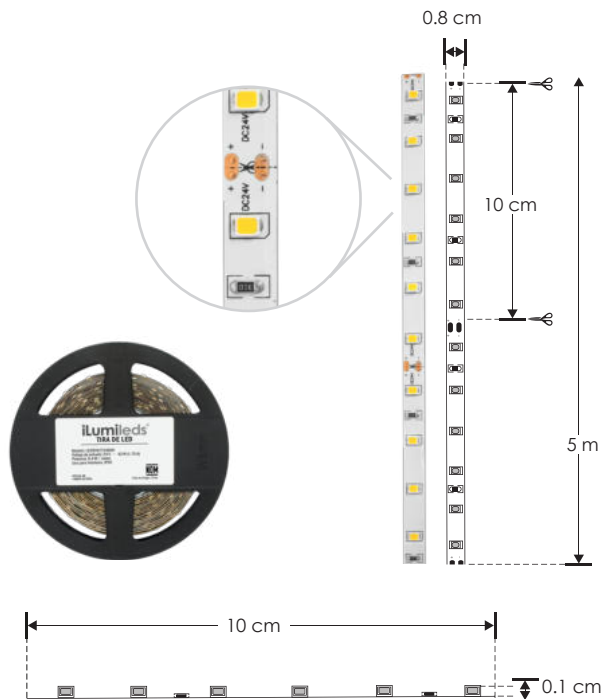

EXTRAPLANAS / INTERIORES
 LÍNEA BAJO COSTO

LE2835272460R

[Blanco cálido
 2 700 K]

LE283572460R

[Blanco neutro
 4 100 K]

LE2835W2460R

[Blanco
 6 000 K]

NOTA: LED con tono de color no controlado.

Compatible con accesorios modelos: CONLAT8MM, COP8MM, COP8MM CAB

Por su alta concentración de LEDs es indispensable que este producto vaya montado sobre un perfil de aluminio para disipar el calor ya que fue diseñada especialmente para perfiles de aluminio para producir un efecto uniforme de luz, no produce sombras.

Material	Pista de cobre / Acabado blanco
Lámpara	Tira extraplana para interiores, 60 LEDs por metro tipo 2835, rollo de 5 metros con cinta 3M autoadherible para su fijación, cortes cada 10 cm
Ángulo de apertura	120°
Color de luz	Blanco cálido / Blanco neutro / Blanco
Alimentación	24 V cc
Potencia	8.4 W / metro
CRI	80
PCB	2 oz doble cara