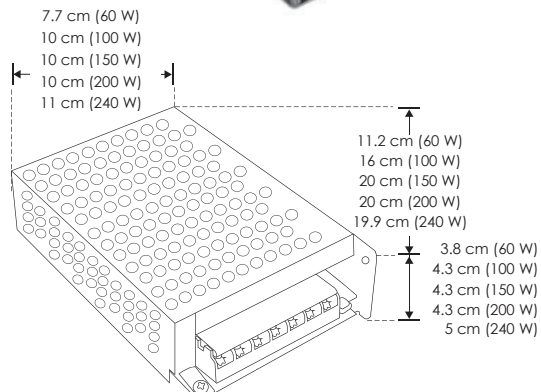

LINEA PROFESIONAL

**CP60W** [ 60 W ]

**CP100W** [ 100 W ]

**CP150W** [ 150 W ]

**CP200W** [ 200 W ]

**CP240W** [ 240 W ]

<b>Material</b>	Acero / Cubierta rejilla multiperforada
<b>Funciones</b>	Fuente de poder conmutada voltaje constante, para tira extraplana, uso interior
<b>Voltaje de operación</b>	24 V cc
<b>Alimentación</b>	110 - 220 Vca (Autoajustable en modelos de 60 y 100 W) 110 / 220 Vca (Mediante interruptor en modelos de 150, 200 y 240 W)
<b>Potencia de salida</b>	60 W / 100 W / 150 W / 200 W / 240 W
<b>Carga máxima</b>	48 W / 80 W / 120 W / 160 W / 192 W
<b>Eficiencia</b>	80%

**NOTA:** Los modelos CP150W, CP200W y CP240W cuentan con interruptor para su alimentación 110/220 Vca.

**NOM**

IP  
20

24  
V CC  
SALIDA

60  
W

100  
W

150  
W

200  
W