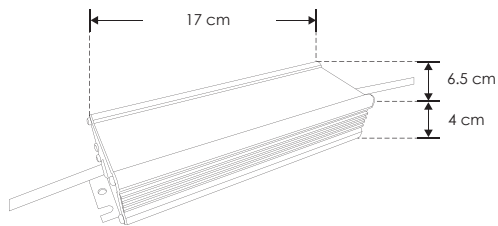

LINEA PROFESIONAL

FP100W24EXT

[ 100 W ]

FP200W24EXT

[ 200 W ]

<b>Material</b>	Aluminio
<b>Funciones</b>	Fuente de poder voltaje constante uso exterior
<b>Voltaje de operación</b>	24 V cc
<b>Alimentación</b>	100 - 240 V ca (Auto-Ajustable)
<b>Potencia de salida</b>	100 W / 200 W
<b>Carga máxima</b>	80 W / 160 W
<b>Eficiencia</b>	80%

**NOM**

IP  
67

24  
V CC  
SALIDA

100  
W

200  
W