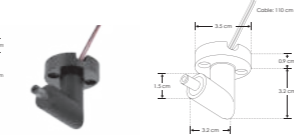

RBKCONM90CABV

Conector macho 90° policarbonato acabado negro para luminarios de la serie ILURBK, incluye conector macho y par de cables internos de 110 cm