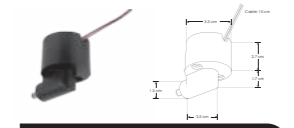

RBKCONBOX

Caja de conexión, policarbonato acabado negro para luminarios de la serie ILURBK, incluye conector macho y par de cables internos de 10cm