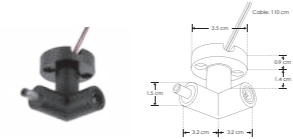

RBKCONMH90HRCAB

Conector macho - hembra 90° policarbonato acabado negro para luminarios de la serie ILURBK, conexión horizontal con entrada hembra de lado derecho, incluye par de cables de 110 cm