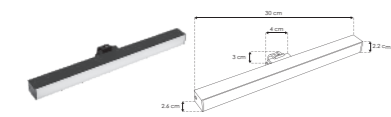

RUB CUBE CON RIEL ELECTRIFICADO

accesorios

RBKLT FLOOD 10W WWB

IP 20 FL 800 lúmenes Blanco cálido

RBKLT FLOOD 10W NWB

IP 20 FL 850 lúmenes Blanco neutro