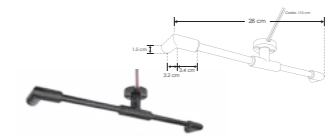

RBKBRCONEX2HCAB

Barra de conexión y sujeción para extremos, con dos salidas hembra de 90°, policarbonato acabado negro para luminarios de la serie ILURBK, incluye par de cables de 110 cm