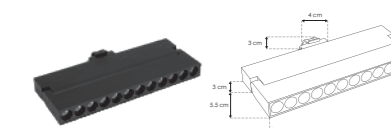

Luminario para riel RBKLT, rectangular puntual dirigible, de LED, 12 Watts, óptica 24°, aluminio acabado negro, 24V cc, protección IP20, atenuable

RBKLT RECPD 12W WWB

IP 20 FL 960 lúmenes Blanco cálido

RBKLT RECPD 12W NWB

IP 20 FL 1 020 lúmenes Blanco neutro

ILURBKLT05WWWB

[Acabado negro (Blanco cálido) 5 W]

ILURBKLT05WNWB

[Acabado negro (Blanco neutro) 5 W]