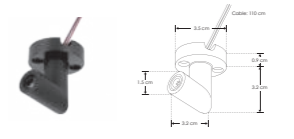

RBKCONH90CABV

Conector hembra 90° policarbonato acabado negro para luminarios de la serie ILURBK, incluye conector hembra y par de cables internos de 110 cm, conexión vertical