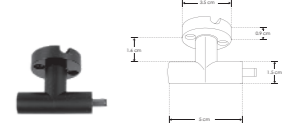

RBKCONMH180H

Conector macho - hembra 180° policarbonato acabado negro para luminarios de la serie ILURBK, conexión horizontal