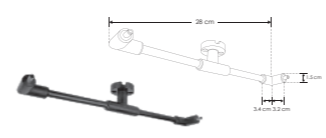

RBKBRCONEX2M

Barra de conexión y sujeción para extremos, con dos salidas macho de 90°, policarbonato acabado negro para luminarios de la serie ILURBK