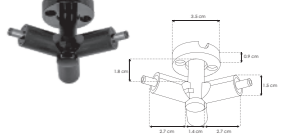

RBKCONMMHROT

Conector con dos terminales macho y una terminal hembra rotatorio, policarbonato acabado negro para luminarios de la serie ILURBK