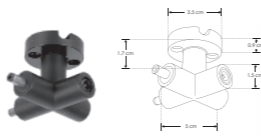

RBKCONMMHHX

Conector con dos entradas hembra y dos salidas macho, policarbonato acabado negro para luminarios de la serie ILURBK, conexión horizontal