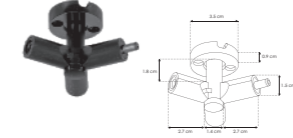

RBKCONMHROT

Conector con una terminal macho y dos terminales hembra rotatorio, policarbonato acabado negro para luminarios de la serie ILURBK