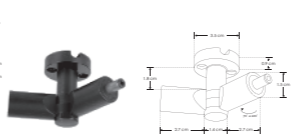

RBKCONMHROT

Conector macho-hembra rotatorio, policarbonato acabado negro para luminarios de la serie ILURBK