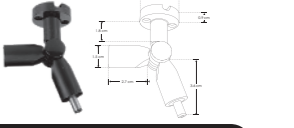

RBKCONMHROT V

Conector macho - hembra de pared rotatorio 70-220°, policarbonato acabado negro para luminarios de la serie ILURBK, conexión vertical