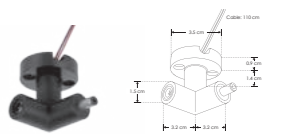

RBKCONMH90HLCAB

Conector hembra-macho 90° policarbonato acabado negro para luminarios de la serie ILURBK, conexión horizontal con entrada hembra de lado izquierdo, incluye par de cables de 110 cm