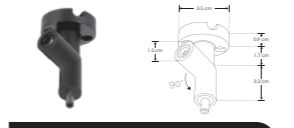

RBKCONMH90V

Conector macho-hembra, 90° policarbonato acabado negro para luminarios de la serie ILURBK, conexión vertical