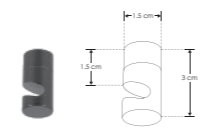

RBKSUJ

Sujetador para cable