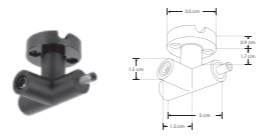

RBKCONHMMTH

Conector con dos entradas hembra y una salida macho, policarbonato acabado negro para luminarios de la serie ILURBK, conexión horizontal