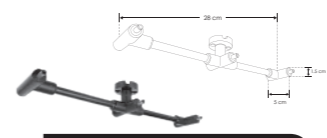

RBKBRCONIN3MH

Barra de conexión y sujeción intermedia, con tres entradas hembra y tres salidas macho, policarbonato acabado negro para luminarios de la serie ILURBK