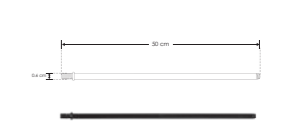

RBKBAR50CM

Barra de sujeción de 50 cm para modelos de la serie RBK