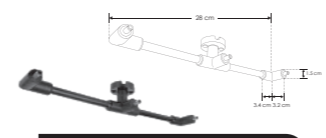

RBKBRCONEX3M

Barra de conexión y sujeción para extremos, con tres salidas macho de 90°, policarbonato acabado negro para luminarios de la serie ILURBK