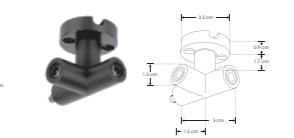

RBKCONHMMTH1

Conector con dos entradas hembra y una salida macho, policarbonato acabado negro para luminarios de la serie ILURBK, conexión horizontal