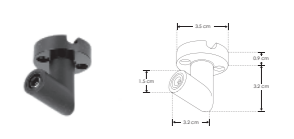

RBKCONH90V

Conector hembra 90° policarbonato acabado negro para luminarios de la serie ILURBK, incluye conector hembra, conexión vertical