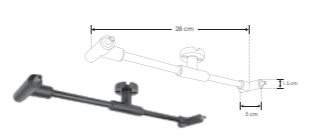

RBKBRCONIN2MH

Barra de conexión y sujeción intermedia, con dos entradas hembra y dos salidas macho, policarbonato acabado negro para luminarios de la serie ILURBK