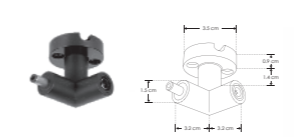

RBKCONMH90HR

Conector macho - hembra 90° policarbonato acabado negro para luminarios de la serie ILURBK, conexión horizontal con entrada hembra de lado derecho