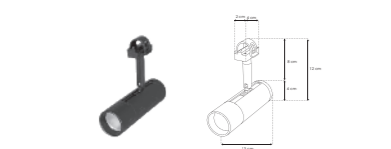

RBKLT SPOT 10W WWB

IP 20 FL 800 lúmenes Blanco cálido

RBKLT SPOT 10W NWB

IP 20 FL 850 lúmenes Blanco neutro