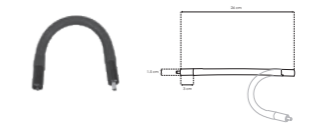

RBKCOP180FLEX

Cople flexible macho - hembra, policarbonato y silicón acabado negro, para luminarios de la serie ILURBK