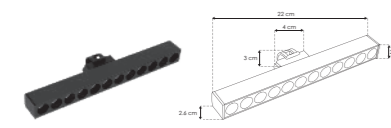

RBKLT RECP 12W WWB

IP 20 FL 960 lúmenes Blanco cálido

RBKLT RECP 12W NWB

IP 20 FL 1 020 lúmenes Blanco neutro