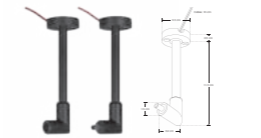

RBKLTBASM CAB

RBKLTBASH CAB

Base de sujeción de sobreponer, para luminarios de la serie ILURBKLT, incluye conector macho / hembra de 90° con par de cables internos de 10 cm