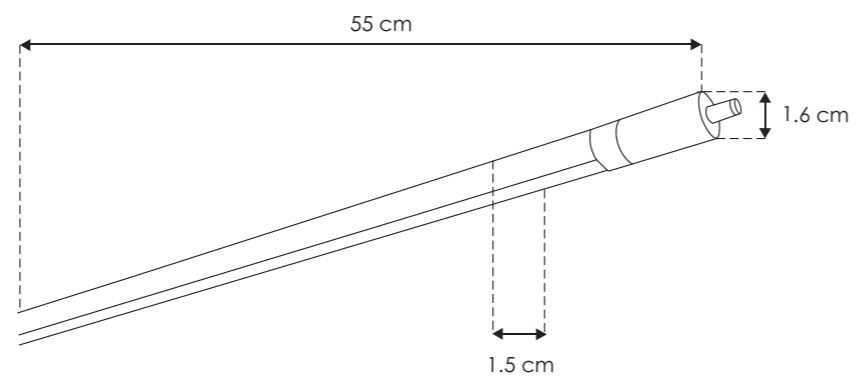

RUB CUBE CON RIEL ELECTRIFICADO

accesorios

RBKLT FLOOD 10W WWB

IP 20 FL 800 lúmenes Blanco cálido

RBKLT FLOOD 10W NWB

IP 20 FL 850 lúmenes Blanco neutro

RBKLT RECP 12W WWB

IP 20 FL 960 lúmenes Blanco cálido

RBKLT RECP 12W NWB

IP 20 FL 1 020 lúmenes Blanco neutro

RBKLT SPOT 10W WWB

IP 20 FL 800 lúmenes Blanco cálido

RBKLT SPOT 10W NWB

IP 20 FL 850 lúmenes Blanco neutro

Luminario para riel RBKLT, rectangular puntual dirigible, de LED, 12 Watts, óptica 24°, aluminio acabado negro, 24V cc, protección IP20, atenuable

RBKLT RECPD 12W WWB

IP 20 FL 960 lúmenes Blanco cálido

RBKLT RECPD 12W NWB

IP 20 FL 1 020 lúmenes Blanco neutro

ILURBKLT05WWWB

[Acabado negro (Blanco cálido) 5 W]

ILURBKLT05WNWB

[Acabado negro (Blanco neutro) 5 W]

Material	Aluminio acabado negro
Lámpara	Luminario de LED tipo RUB CUBE con riel
Ángulo de apertura	100°
Color de luz	Blanco cálido / Blanco Neutro
Alimentación	24 V cc
Potencia	5 W

NOM

IP 20

100°

3 000 K Blanco cálido

FL 400 lúmenes Blanco cálido

4 100 K Blanco neutro

FL 425 lúmenes Blanco neutro

5 W

24 V cc

atenuable

CRI 90

Barra de conexión y sujeción para extremos, con dos salidas macho de 90°, policarbonato acabado negro para luminarios de la serie ILURBK

Barra de conexión y sujeción intermedia, con dos entradas hembra y dos salidas macho, policarbonato acabado negro para luminarios de la serie ILURBK

Barra de conexión y sujeción para extremos, con dos salidas hembra de 90°, policarbonato acabado negro para luminarios de la serie ILURBK, incluye par de cables de 110 cm

Barra de sujeción de 50 cm para modelos de la serie RBK

Barra de conexión y sujeción para extremos, con tres salidas macho de 90°, policarbonato acabado negro para luminarios de la serie ILURBK

Barra de conexión y sujeción intermedia, con tres entradas hembra y tres salidas macho, policarbonato acabado negro para luminarios de la serie ILURBK

Barra de conexión y sujeción para extremos, con tres salidas hembra de 90°, policarbonato acabado negro para luminarios de la serie ILURBK, incluye par de cables de 110 cm

Barra de sujeción de 100 cm para modelos de la serie RBK

Sujetador para cable

Cople flexible macho - hembra, policarbonato y silicón acabado negro, para luminarios de la serie ILURBK

Conector macho - hembra 180° policarbonato acabado negro para luminarios de la serie ILURBK, conexión horizontal

Base de sujeción de sobreponer, para luminarios de la serie ILURBKLT, incluye conector macho / hembra de 90° con par de cables internos de 10 cm

Conector macho-hembra, 90° policarbonato acabado negro para luminarios de la serie ILURBK, conexión vertical

Caja de conexión, policarbonato acabado negro para luminarios de la serie ILURBK, incluye conector macho y par de cables internos de 10cm

Conector macho - hembra de pared rotatorio 70-220°, policarbonato acabado negro para luminarios de la serie ILURBK, conexión vertical

Conector con una entrada hembra y dos salidas macho, policarbonato acabado negro para luminarios de la serie ILURBK, conexión horizontal, incluye par de cables de 110 cm

Conector macho-hembra rotatorio, policarbonato acabado negro para luminarios de la serie ILURBK

Conector con una terminal macho y dos terminales hembra rotatorio, policarbonato acabado negro para luminarios de la serie ILURBK

Conector con dos entradas hembra y una salida macho, policarbonato acabado negro para luminarios de la serie ILURBK, conexión horizontal

Conector con dos terminales macho y una terminal hembra rotatorio, policarbonato acabado negro para luminarios de la serie ILURBK