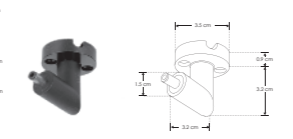

RBKCONM90V

Conector macho 90° policarbonato acabado negro para luminarios de la serie ILURBK, incluye conector macho