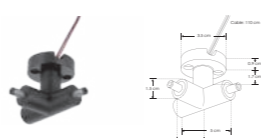

RBKCONHMMTH CAB

Conector con una entrada hembra y dos salidas macho, policarbonato acabado negro para luminarios de la serie ILURBK, conexión horizontal, incluye par de cables de 110 cm