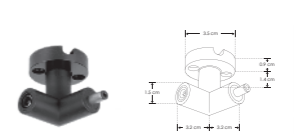

RBKCONMH90HL

Conector hembra-macho 90° policarbonato acabado negro para luminarios de la serie ILURBK, conexión horizontal con entrada hembra de lado izquierdo