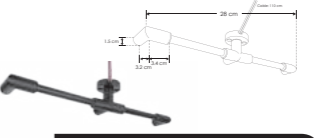

RBKBRCONEX3HCAB

Barra de conexión y sujeción para extremos, con tres salidas hembra de 90°, policarbonato acabado negro para luminarios de la serie ILURBK, incluye par de cables de 110 cm