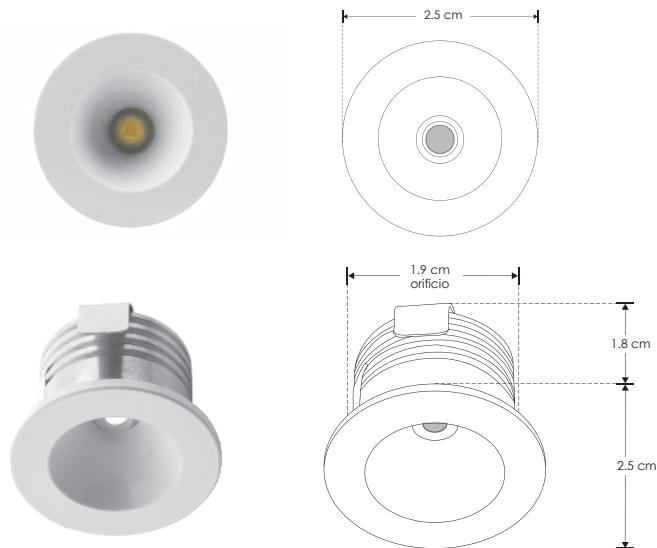

EMPOTRAR

LÍNEA PROFESIONAL

ILUEDY21

[Acabado blanco
(Blanco cálido)]

Material Aluminio acabado blanco

Lámpara Luminario de empotrar

Ángulo de apertura 120°

Color de luz Blanco cálido

Alimentación 85 - 265 V ca

Potencia 1 W

NOM

IP
20

CRI
80

3-4
step
MACADAM

3 000 K
Blanco cálido

FL
60
lúmenes
Blanco cálido

120°

orificio
1.9 cm

85-265

1
W