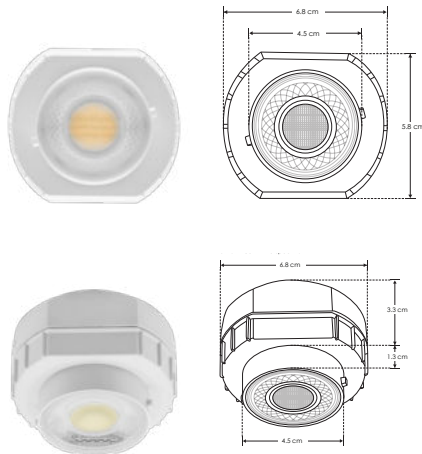

EMPOTRAR

LÍNEA PROFESIONAL

ILUMODPC8WWW

[ Acabado blanco  
(Blanco cálido) ]

ILUMODPC8WNW

[ Acabado blanco  
(Blanco neutro) ]

ILUMODPC8WW

[ Acabado blanco  
(Blanco) ]

<b>Material</b>	Policarbonato acabado blanco
<b>Lámpara</b>	Módulo de LED de 8 W IP54
<b>Ángulo de apertura</b>	60° (Este varía de acuerdo con el difusor utilizado)
<b>Color de luz</b>	Blanco cálido / Blanco neutro / Blanco
<b>Alimentación</b>	85-265 V ca
<b>Potencia</b>	8 W