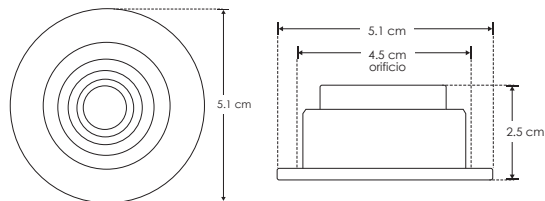

LÍNEA BAJO COSTO

ILUNOV3WWDIR

[ Acabado blanco  
(Blanco cálido) ]

ILUNOV3WWDIR

[ Acabado blanco  
(Blanco) ]

EMPOTRAR

|                           |   |
|---------------------------|---|
| <b>Material</b>           | Aluminio acabado blanco                 |
| <b>Lámpara</b>            | Luminario de empotrar dirigible redondo |
| <b>Ángulo de apertura</b> | 120°                                    |
| <b>Color de luz</b>       | Blanco cálido / Blanco                  |
| <b>Alimentación</b>       | 100 - 240 V ca                          |
| <b>Potencia</b>           | 3 W                                     |

**NOM**

IP  
20

CRI  
80

3-4  
step  
MACADAM

3 000 K  
Blanco cálido

FL  
180  
Lúmenes  
Blanco cálido

6 000 K  
Blanco

FL  
190  
Lúmenes  
Blanco