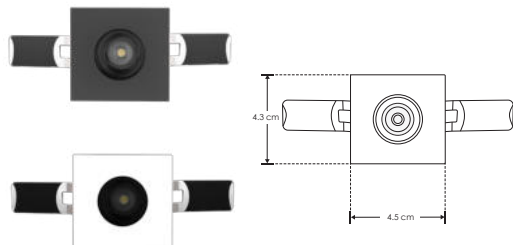

EMPOTRAR

LÍNEA PROFESIONAL

ILURECP2WBWW

[Acabado negro
(Blanco cálido)]

ILURECP2WBNW

[Acabado negro
(Blanco neutro)]

ILURECP2WWW

[Acabado blanco
(Blanco cálido)]

ILURECP2WNW

[Acabado blanco
(Blanco neutro)]

Material	Aluminio acabado negro / blanco
Lámpara	Luminario de techo para empotrar, con LED marca Osram
Ángulo de apertura	36°
Color de luz	Blanco cálido / Blanco neutro
Alimentación	85 - 277 V ca
Potencia	2 W