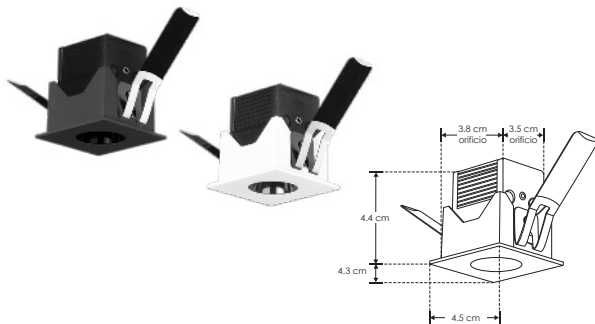

EMPOTRAR

LÍNEA PROFESIONAL

ILURECP2WBWW

[Acabado negro
(Blanco cálido)]

ILURECP2WBNW

[Acabado negro
(Blanco neutro)]

ILURECP2WWW

[Acabado blanco
(Blanco cálido)]

ILURECP2WNW

[Acabado blanco
(Blanco neutro)]

Material	Aluminio acabado negro / blanco
Lámpara	Luminario de techo para empotrar, con LED marca Osram
Ángulo de apertura	36°
Color de luz	Blanco cálido / Blanco neutro
Alimentación	85 - 277 V ca
Potencia	2 W

Nota: Esta luminaria puede ser atenuable utilizando el driver modelo DD3W24600E
* Se vende por separado. Consulte ficha en la sección de DRIVERS.