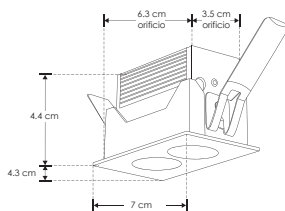

ILURECP4WNW

[ Acabado blanco  
(Blanco neutro) ]

Material	Aluminio acabado negro / blanco
Lámpara	Luminario de techo para empotrar, con LED marca Osram
Ángulo de apertura	36°
Color de luz	Blanco cálido / Blanco neutro
Alimentación	85 - 277 V ca
Potencia	4 W