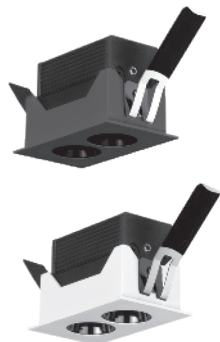

EMPOTRAR

LINEA PROFESIONAL

ILURECP4WBWW

[ Acabado negro  
(Blanco cálido) ]

ILURECP4WBNW

[ Acabado negro  
(Blanco neutro) ]

ILURECP4WWW

[ Acabado blanco  
(Blanco cálido) ]

ILURECP4WNW

[ Acabado blanco  
(Blanco neutro) ]

Material	Aluminio acabado negro / blanco
Lámpara	Luminario de techo para empotrar, con LED marca Osram
Ángulo de apertura	36°
Color de luz	Blanco cálido / Blanco neutro
Alimentación	85 - 277 V ca
Potencia	4 W

**Nota:** Esta luminaria puede ser atenuable utilizando el driver modelo DD3W24600E  
\* Se vende por separado. Consulte ficha en la sección de DRIVERS.

IP 20

3 000 K  
Blanco cálido

FL 300  
lúmenes  
Blanco cálido