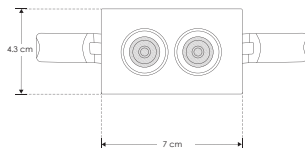

ILURECP4WNW

[ Acabado blanco  
(Blanco neutro) ]

Material	Aluminio acabado negro / blanco
Lámpara	Luminario de techo para empotrar, con LED marca Osram
Ángulo de apertura	36°
Color de luz	Blanco cálido / Blanco neutro
Alimentación	85 - 277 V ca
Potencia	4 W