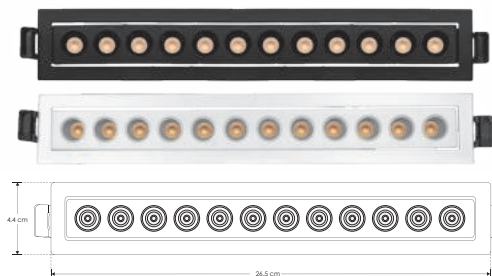

EMPOTRAR

LINEA PROFESIONAL

ILURECPSD18WBWW

[Acabado negro
(Blanco cálido)]

ILURECPSD18WBNW

[Acabado negro
(Blanco neutro)]

ILURECPSD18WWW

[Acabado blanco
(Blanco cálido)]

ILURECPSD18WNW

[Acabado blanco
(Blanco neutro)]

Material	Aluminio acabado negro / blanco
Lámpara	Luminario dirigible de techo para empotrar
Ángulo de apertura	36°
Color de luz	Blanco cálido / Blanco neutro
Alimentación	85 - 277 V ca
Potencia	18 W

Nota: Esta luminaria puede ser atenuable utilizando el driver modelo DD204060020W

* Se vende por separado. Consulte ficha en la sección de DRIVERS.

NOM

IP
20

3 000 K
Blanco cálido

FL
1 350
lúmenes
Blanco cálido

4 100 K
Blanco neutro

FL
1 440
lúmenes
Blanco neutro

18
W

orificio
26x3.8 cm

CRI
90

2-3
step
MACADAM

IES
Archivo
Fotométrico