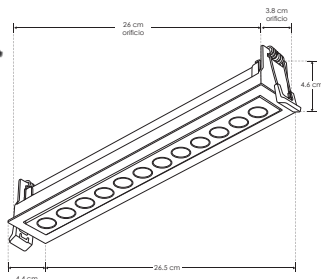

EMPOTRAR

LINEA PROFESIONAL

ILURECPSD18WBWW

[Acabado negro
(Blanco cálido)]

ILURECPSD18WBNW

[Acabado negro
(Blanco neutro)]

ILURECPSD18WWW

[Acabado blanco
(Blanco cálido)]

ILURECPSD18WNW

[Acabado blanco
(Blanco neutro)]

Material	Aluminio acabado negro / blanco
Lámpara	Luminario dirigible de techo para empotrar
Ángulo de apertura	36°
Color de luz	Blanco cálido / Blanco neutro
Alimentación	85 - 277 V ca
Potencia	18 W