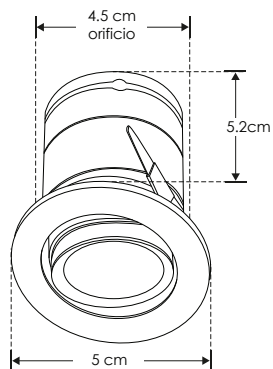

EMPOTRAR / TECHO

ILUSPOTN7WWW

[Acabado negro

(Blanco cálido)]

ILUSPOTN7WNW

[Acabado negro

(Blanco neutro)]

Material	Aluminio acabado negro
Lámpara	Luminario de empotrar en techo
Ángulo de apertura	15°
Color de luz	Blanco cálido / Blanco neutro
Alimentación	85 - 265 V ca
Potencia	7 W

NOTA: Angulo de luz concentrado 15°.

NOM

CRI
90

3-4
step
MACADAM

4 100 K
Blanco neutro

FL
595
lúmenes
Blanco neutro

3 000 K
Blanco cálido

FL
560
lúmenes
Blanco cálido