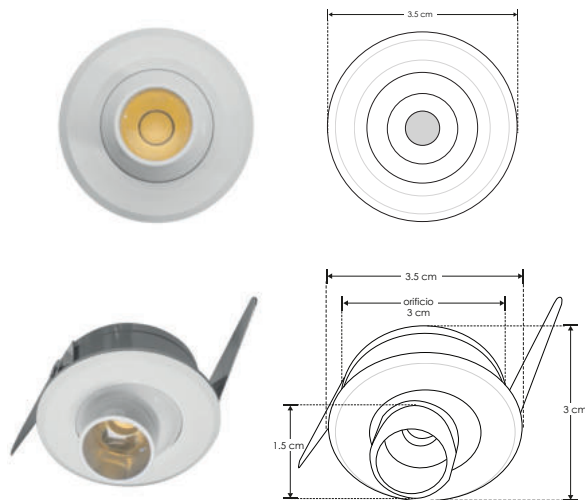

EMPOTRAR

LÍNEA BAJO COSTO

ILUT014E

[Acabado blanco
(Blanco cálido)]

Material	Aluminio acabado blanco
Lámpara	Luminario de empotrar dirigible
Ángulo de apertura	15°
Color de luz	Blanco cálido
Alimentación	85 - 265 V ca
Potencia	2.5 W

NOM

IP
20

CRI
80

3-4
step
MACADAM

3 000 K
Blanco cálido

FL
175
lúmenes
Blanco cálido

2.5
W