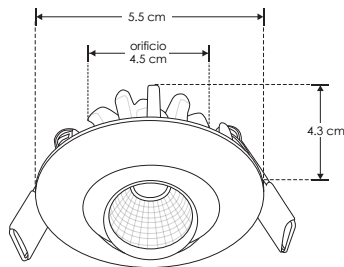

EMPOTRAR

LINEA BAJO COSTO

ILUT701E

[ Acabado blanco  
(Blanco cálido) ]

<b>Material</b>	Aluminio acabado blanco
<b>Lámpara</b>	Luminario de empotrar dirigible
<b>Ángulo de apertura</b>	35°
<b>Color de luz</b>	Blanco cálido
<b>Alimentación</b>	85 - 265 V ca
<b>Potencia</b>	3 W

**NOM**

IP  
20

CRI  
80

3-4  
step  
MACADAM

3 000 K  
Blanco cálido

FL  
210  
lúmenes  
Blanco cálido