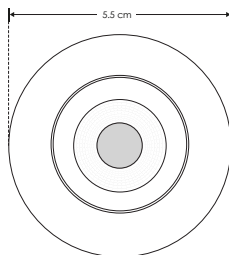

EMPOTRAR

LINEA BAJO COSTO

ILUT701E

[ Acabado blanco  
(Blanco cálido) ]

<b>Material</b>	Aluminio acabado blanco
<b>Lámpara</b>	Luminario de empotrar dirigible
<b>Ángulo de apertura</b>	35°
<b>Color de luz</b>	Blanco cálido
<b>Alimentación</b>	85 - 265 V ca
<b>Potencia</b>	3 W

**NOM**

IP  
20

CRI  
80

3-4  
step  
MACADAM

3 000 K  
Blanco cálido

FL  
210  
lúmenes  
Blanco cálido