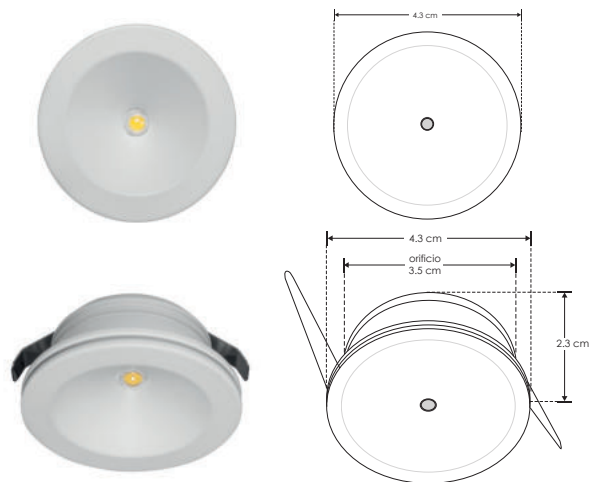

EMPOTRAR

LÍNEA BAJO COSTO

ILUTTO06E

[Acabado blanco
(Blanco cálido)]

Material Aluminio acabado blanco

Lámpara Luminario de empotrar

Ángulo de apertura 90°

Color de luz Blanco cálido

Alimentación 85 - 265 V ca

Potencia 2.5 W

NOM

IP
20

CRI
80

3-4
step
MACADAM

3 000 K
Blanco cálido

FL
175
lúmenes
Blanco cálido