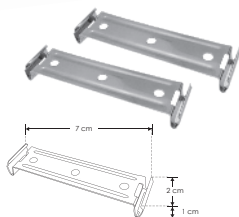

SOBREPONER / TECHO
LÍNEA PROFESIONAL

LUMLIN6018WWX

[Acabado blanco (60 cm)]

LUMLIN12036WWX

[Acabado blanco (120 cm)]

Material	Aluminio / Policarbonato
Lámpara	Luminario delgado tipo gabinete (Incluye grapas de fijación)
Ángulo de apertura	120°
Color de luz	Blanco
Alimentación	100 - 240 V ca
Potencia	18 / 36 W