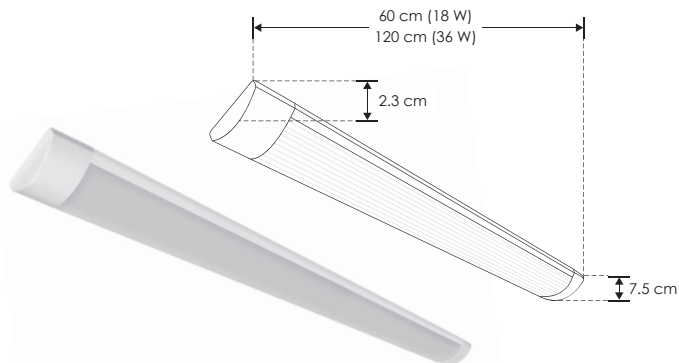

SOBREPONER / TECHO
LÍNEA PROFESIONAL

LUMLIN6018WWX

[Acabado blanco (60 cm)]

LUMLIN12036WWX

[Acabado blanco (120 cm)]

Material	Aluminio / Policarbonato
Lámpara	Luminario delgado tipo gabinete (Incluye grapas de fijación)
Ángulo de apertura	120°
Color de luz	Blanco
Alimentación	100 - 240 V ca
Potencia	18 / 36 W

NOM

IP 20

6 000 K
Blanco

18 W

FL 1 800
láminas Blanco

36 W

FL 3 600
láminas Blanco

CRI 80