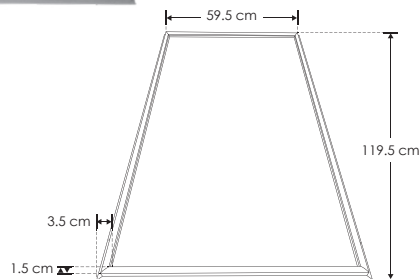

EMPOTRAR / SOBREPONER /
SUSPENDER / TECHO

LINEA PROFESIONAL

MARCO6012060WWW

[Acabado blanco
(Blanco cálido)]

MARCO6012060WNW

[Acabado blanco
(Blanco neutro)]

MARCO6012060WW

[Acabado blanco
(Blanco)]

Material	Aluminio acabado blanco
Lámpara	Luminario tipo marco para plafón reticular o suspender
Ángulo de apertura	120°
Color de luz	Blanco cálido / Blanco neutro / Blanco
Alimentación	85 - 265 V ca
Potencia	60 W