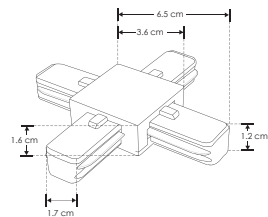

### Características

Cople en forma de X para riel electrificado 1 circuito, terminado negro / blanco