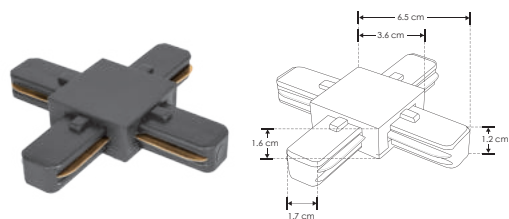

## ACCESORIOS RIEL ELECTRIFICADO

**ILUCOPLEXRIELB**

[ Acabado negro ]

**ILUCOPLEXRIELW**

[ Acabado blanco ]

### Características

Cople en forma de X para riel electrificado 1 circuito, terminado negro / blanco

### Alimentación

85-265 V ca 20 A máx.

**ILUCOPLE90RIELB**

[ Acabado negro ]

**ILUCOPLE90RIELW**

[ Acabado blanco ]

### Características

Cople 90° para riel electrificado 1 circuito, terminado negro / blanco