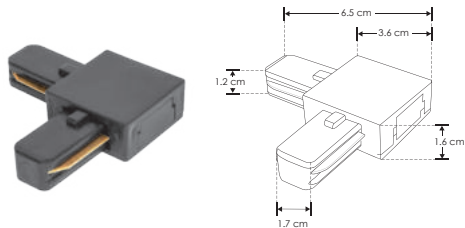

### Características

Cople en forma de X para riel electrificado 1 circuito, terminado negro / blanco

### Alimentación

85-265 V ca 20 A máx.

**ILUCOPLE90RIELB**

[ Acabado negro ]

**ILUCOPLE90RIELW**

[ Acabado blanco ]

### Características

Cople 90° para riel electrificado 1 circuito, terminado negro / blanco