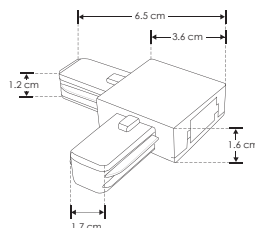

### Características

Cople 90° para riel electrificado 1 circuito, terminado negro / blanco