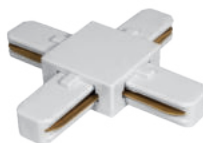

## ACCESORIOS RIEL ELECTRIFICADO

**ILUCOPLEXRIELB**

[ Acabado negro ]

**ILUCOPLEXRIELW**

[ Acabado blanco ]

### Características

Cople en forma de X para riel electrificado 1 circuito, terminado negro / blanco

### Características

Cople 90° para riel electrificado 1 circuito, terminado negro / blanco