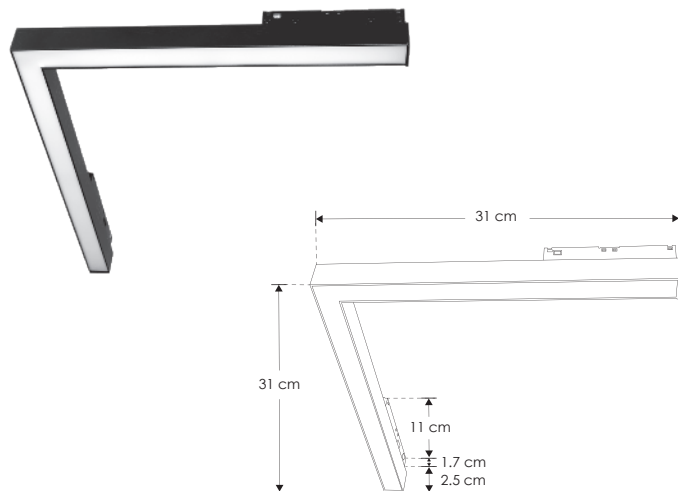

Material	Aluminio acabado negro
Base	Riel magnético
Lámpara	Luminario de LED con cambio de TCC vía APP o interruptor físico
Ángulo de apertura	120°
Color de luz	Blanco cálido / Blanco neutro / Blanco / Smart Con cambio de temperatura de color controlado vía aplicación 
Alimentación	48 V cc
Potencia	24 W